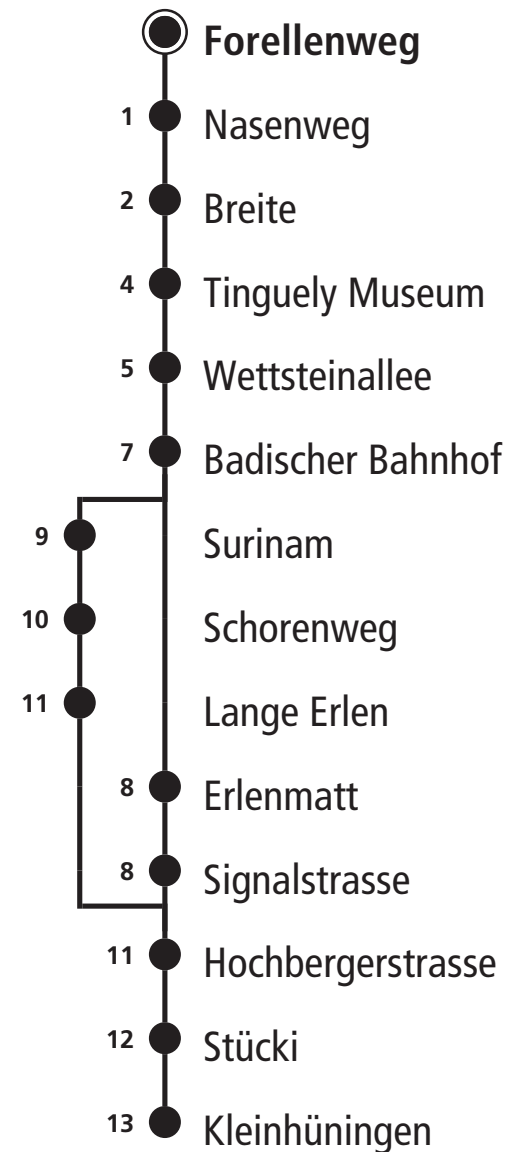

A fährt ab Badischer Bahnhof via Erlenmatt B bis Badischer Bahnhof C nur Freitag

Feiertage: An Feiertagen gilt der Sonntagsfahrplan. Als Feiertage gelten: Neujahr, Karfreitag, Ostermontag, 1. Mai, Auffahrt, Pfingstmontag, 1. August, 25. und 26. Dezember. (An Tagen vor Feiertagen sowie während der Basler Fasnacht gelten Spezialfahrpläne)