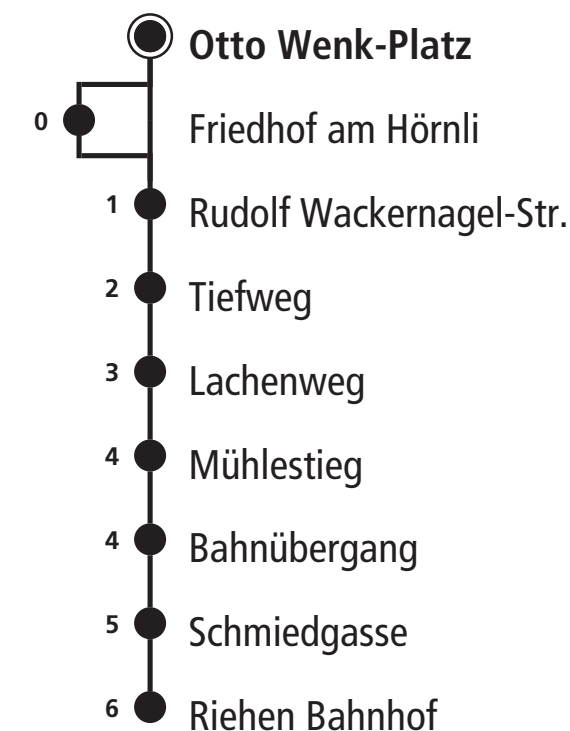

- Bottmingen Schloss
- Claraplatz
- Wettsteinplatz
- Rosengartenweg
- Peter Rot-Strasse
- Wettsteinallee
- Im Heimatland
- Käferholzstrasse
- Drei Linden
- Gotenstrasse
- Habermatten
- Bahnhof Niederholz

A fährt weiter als Linie 32 B bis Friedhof am Hörnli C bis Bahnübergang

Feiertage: An Feiertagen gilt der Sonntagsfahrplan. Als Feiertage gelten: Neujahr, Karfreitag, Ostermontag, 1. Mai, Auffahrt, Pfingstmontag, 1. August, 25. und 26. Dezember.
(An Tagen vor Feiertagen sowie während der Basler Fasnacht gelten Spezialfahrpläne)