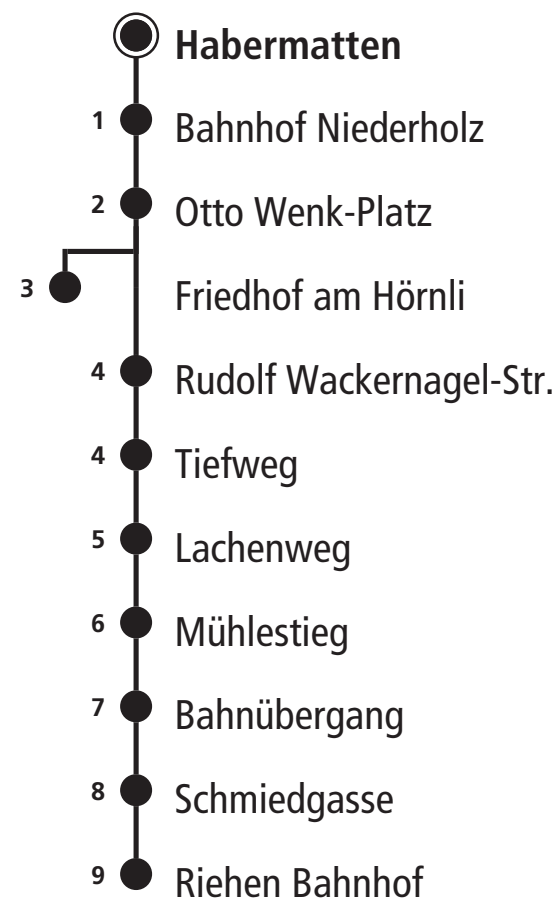

34

Richtung Riehen Bahnhof

BASEL ERFAHREN 

Information: Kundenzentrum Barfüsserplatz, Tel. 061 685 14 14, www.bvb.ch
Gültig ab: 15. Dezember 2019 bis 12. Dezember 2020

Montag - Freitag	Samstag	Sonn- und Feiertag
5 02 30 52	07 41 56	04 19 34 49
6		04 19 34 49
7		01 _B 04 16 _B 19 31 _B 34 46 _B 49
8		01 _B 04 16 _B 19 31 _B 34 46 _B 49
9		01 _B 04 16 _B 19 31 _B 34 46 _B 49
10		01 _B 04 16 _B 19 31 _B 34 46 _B 48 55
11		01 _B 03 16 _B 17 24 32 33 _B 44 _B 45 54 _B 55
12		04 _B 05 14 _B 15 24 _B 25 34 _B 35 44 _B 45 54 _B 55
13		04 _B 05 14 _B 15 24 _B 25 34 _B 35 44 _B 45 54 _B 55
14		04 _B 05 14 _B 15 24 _B 25 34 _B 35 44 _B 45 54 _B 55
15		04 _B 05 14 _B 15 24 _B 25 34 _B 35 44 _B 45 54 _B 55
16		04 _B 05 14 _B 15 24 _B 25 34 _B 35 44 _B 45 54 _B 55
17		04 _B 05 14 _B 15 24 _B 25 34 _B 35 44 _B 45 54 _B 55
18		04 _B 05 14 _B 15 24 _B 25 34 _B 35 44 _B 45 54 _B 55
19		04 _B 05 14 _B 18 ^C _A 24 _B 33 ^C _A 48 ^C _A
20 18 ^C _A 33 ^C _A 48 ^C _A	17 ^C _A 33 ^C _A 48 ^C _A	03 ^C _A 18 ^C _A 33 ^C _A 48 ^C _A
21 03 ^C _A 18 ^C _A 33 ^C _A 48 ^C _A	03 ^C _A 18 ^C _A 33 ^C _A 48 ^C _A	03 ^C _A 18 ^C _A 33 ^C _A 48 ^C _A
22 03 ^C _A 18 ^C _A 33 ^C _A 48 ^C _A	03 ^C _A 18 ^C _A 33 ^C _A 48 ^C _A	03 ^C _A 18 ^C _A 33 ^C _A 48 ^C _A
23 03 ^C _A 18 ^C _A 33 ^C _A 48 ^C _A	03 ^C _A 18 ^C _A 33 ^C _A 48 ^C _A	03 ^C _A 18 ^C _A 33 ^C _A 48 ^C _A
0 03 ^C _A 18 ^C _A	03 ^C _A 18 ^C _A	03 ^C _A 18 ^C _A

- Bottmingen Schloss
- Claraplatz
- Wettsteinplatz
- Rosengartenweg
- Peter Rot-Strasse
- Wettsteinallee
- Im Heimatland
- Käferholzstrasse
- Drei Linden
- Gotenstrasse

A fährt weiter als Linie 32 B bis Friedhof am Hörnli C bis Bahnübergang

Feiertage: An Feiertagen gilt der Sonntagsfahrplan. Als Feiertage gelten: Neujahr, Karfreitag, Ostermontag, 1. Mai, Auffahrt, Pfingstmontag, 1. August, 25. und 26. Dezember. (An Tagen vor Feiertagen sowie während der Basler Fasnacht gelten Spezialfahrpläne)