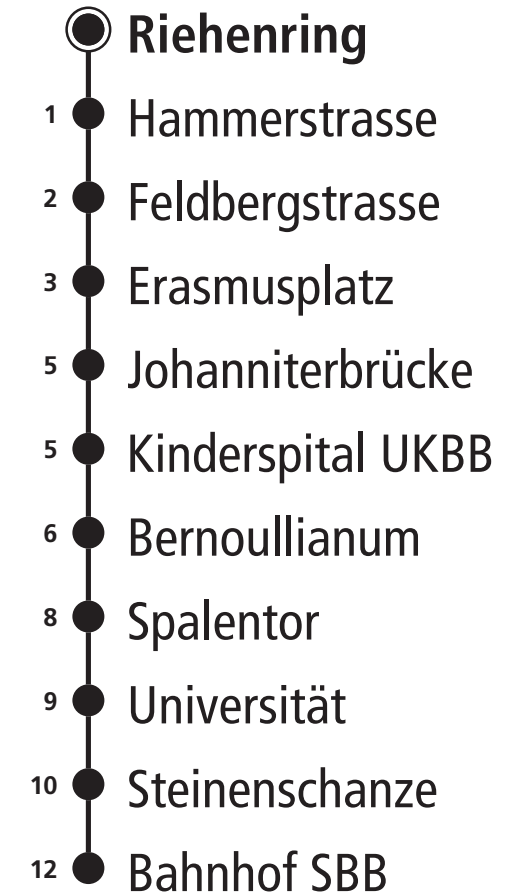

30

Richtung **Bahnhof SBB**

Information: Kundenzentrum Barfüsserplatz, Tel. 061 685 14 14, www.bvb.ch
Gültig ab: 15. Dezember 2019 bis 12. Dezember 2020

- Badischer Bahnhof
- Erlenmatt
- Mattenstrasse

Montag - Freitag	Samstag	Sonn- und Feiertag
4 53		
5 11 26 41 48 56	02 17 36 51	02 17 36 51
6 03 11 18 26 33 37 _A 41 45 _A 48 52 _A 56	06 15 30 45	06 15 30 45
7 00 _A 03 07 _A 11 14 _A 18 22 _A 26 30 _A 33 37 _A 41 45 _A 48 52 _A 56	00 15 30 45	00 15 30 45
8 00 _A 03 07 _A 11 15 _A 18 22 _A 26 30 _A 33 37 _A 41 48 56	00 13 20 26 33 41 48 56	00 15 30 45
9 03 11 18 26 33 41 48 56	03 11 18 26 33 41 48 56	00 15 30 45
10 03 11 18 26 33 41 48 56	03 11 18 26 33 41 48 56	00 15 30 43 53
11 03 11 18 26 33 41 48 56	03 11 18 26 33 41 48 56	03 13 23 33 43 53
12 03 11 18 26 33 41 48 56	03 11 18 26 33 41 48 56	03 13 23 33 43 53
13 03 11 18 26 33 41 48 56	03 11 18 26 33 41 48 56	03 13 23 33 43 53
14 03 11 18 26 33 41 48 56	03 11 18 26 33 41 48 56	03 13 23 33 43 53
15 03 11 18 24 32 39 44 _A 47 51 _A 54 59 _A	03 11 18 26 33 41 48 56	03 13 23 33 43 53
16 02 09 17 24 32 39 47 54	03 11 18 26 33 41 48 56	03 13 23 33 43 53
17 02 09 17 24 32 39 47 55	03 11 18 26 33 41 48 56	03 13 23 33 43 53
18 03 11 18 26 33 41 48 56	03 13 23 33 43 53	03 13 23 33 43 53
19 03 11 18 26 33 41 48 58	03 13 23 33 43 53	03 15 30 45
20 15 30 45	03 15 30 45	00 15 30 45
21 00 15 30 45	00 15 30 45	00 15 30 45
22 00 15 30 45	00 15 30 45	00 15 30 45
23 00 15 30 45	00 15 30 45	00 15 30 45
0 00 15	00 15	00 15

A fährt nicht zwischen Weihnachten und Neujahr sowie während den Sommerschulferien

Feiertage: An Feiertagen gilt der Sonntagsfahrplan. Als Feiertage gelten: Neujahr, Karfreitag, Ostermontag, 1. Mai, Auffahrt, Pfingstmontag, 1. August, 25. und 26. Dezember. (An Tagen vor Feiertagen sowie während der Basler Fasnacht gelten Spezialfahrpläne)