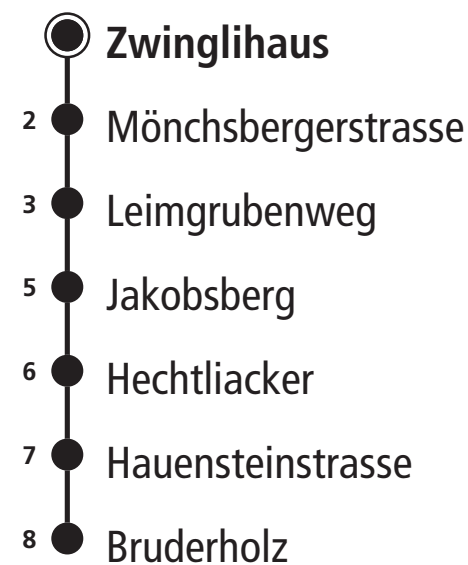

- Schifflande
- Marktplatz
- Barfüsserplatz
- Theater
- Heuwaage
- Markthalle
- IWB
- Bahnhofeing. Gundeld.
- Solothurnerstrasse
- Tellplatz
- Heiliggeistkirche

Montag - Freitag										Samstag					Sonn- und Feiertag										
5	04	21	35	48	54					03	18_A	31	46			02	18_A	31	46						
6	02	09	16	24	31	39	46	54		01	16	31	46	59		01	16	31	46	59					
7	01	09	16	24	31	39	46	54		01	16	31	46			01	16	31	46						
8	01	09	16	24	31	39	46	54		01	01_A	11_A	17	25	32	41	46	54		01	16	31	46		
9	01	09	16	24	31	39	46	54		01	09	16	24	31	39	46	54			01	16	31	46		
10	01	09	16	24	31	39	46	54		01	09	16	24	31	39	46	54			01	16	30	31	46	
11	01	09	16	24	31	39	46	54		01	09	16	24	31	39	46	54			01	14	18	33	42	52
12	01	09	16	24	31	39	46	54		01	09	16	24	31	39	46	54			02	12	22	32	42	52
13	01	09	16	24	31	39	46	54		01	09	16	24	31	39	46	54			02	12	22	32	42	52
14	01	09	16	24	31	39	45	52	58	01	09	16	24	31	39	46	54			02	12	22	32	42	52
15	06	13	21	28	36	43	49	57		01	09	16	24	31	39	46	54			02	12	22	32	42	52
16	04	12	19	27	34	42	49	57		01	09	16	24	31	39	46	54			02	12	22	32	42	52
17	04	12	19	27	34	42	50	57		01	09	16	24	31	39	46	54			02	12	22	32	42	52
18	06	14	22	30	37	45	52			01	09	16	24	33	41	51			02	12	22	32	42	52	
19	00	07	15	22	30	37	45	52		02	12	22	32	42	52				02	12	20	27	34	49	
20	00	07	15	23	30	45				02	12	21	31	46				04	16	31	46				
21	01	16	31	46						01	16	31	46					01	16	31	46				
22	01	16	31	46						01	16	31	46					01	16	31	46				
23	01	16	31	46						01	16	31	46					01	16	31	46				
0	01	16	31_B	46_B						01	16	31	46					01	16						
1	01_B	16_B								01	16														

A bis Jakobsberg B nur Freitag

Feiertage: An Feiertagen gilt der Sonntagsfahrplan. Als Feiertage gelten: Neujahr, Karfreitag, Ostermontag, 1. Mai, Auffahrt, Pfingstmontag, 1. August, 25. und 26. Dezember. (An Tagen vor Feiertagen sowie während der Basler Fasnacht gelten Spezialfahrpläne)