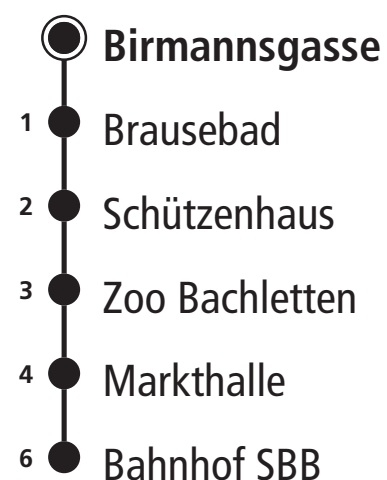

A nur Freitag
Teilweise Einsatz von Fahrzeugen mit Niederflureinstieg ohne Klapprampe.
Feiertage: An Feiertagen gilt der Sonntagsfahrplan. Als Feiertage gelten: Neujahr, Karfreitag, Ostermontag, 1. Mai, Auffahrt, Pfingstmontag, 1. August, 25. und 26. Dezember.
(An Tagen vor Feiertagen sowie während der Basler Fasnacht gelten Spezialfahrpläne)

- Dreirosenbrücke
- Novartis Campus
- Voltaplatz
- Bahnhof St.Johann
- Kannenfeldplatz
- Burgfelderplatz
- Hegenheimerstrasse