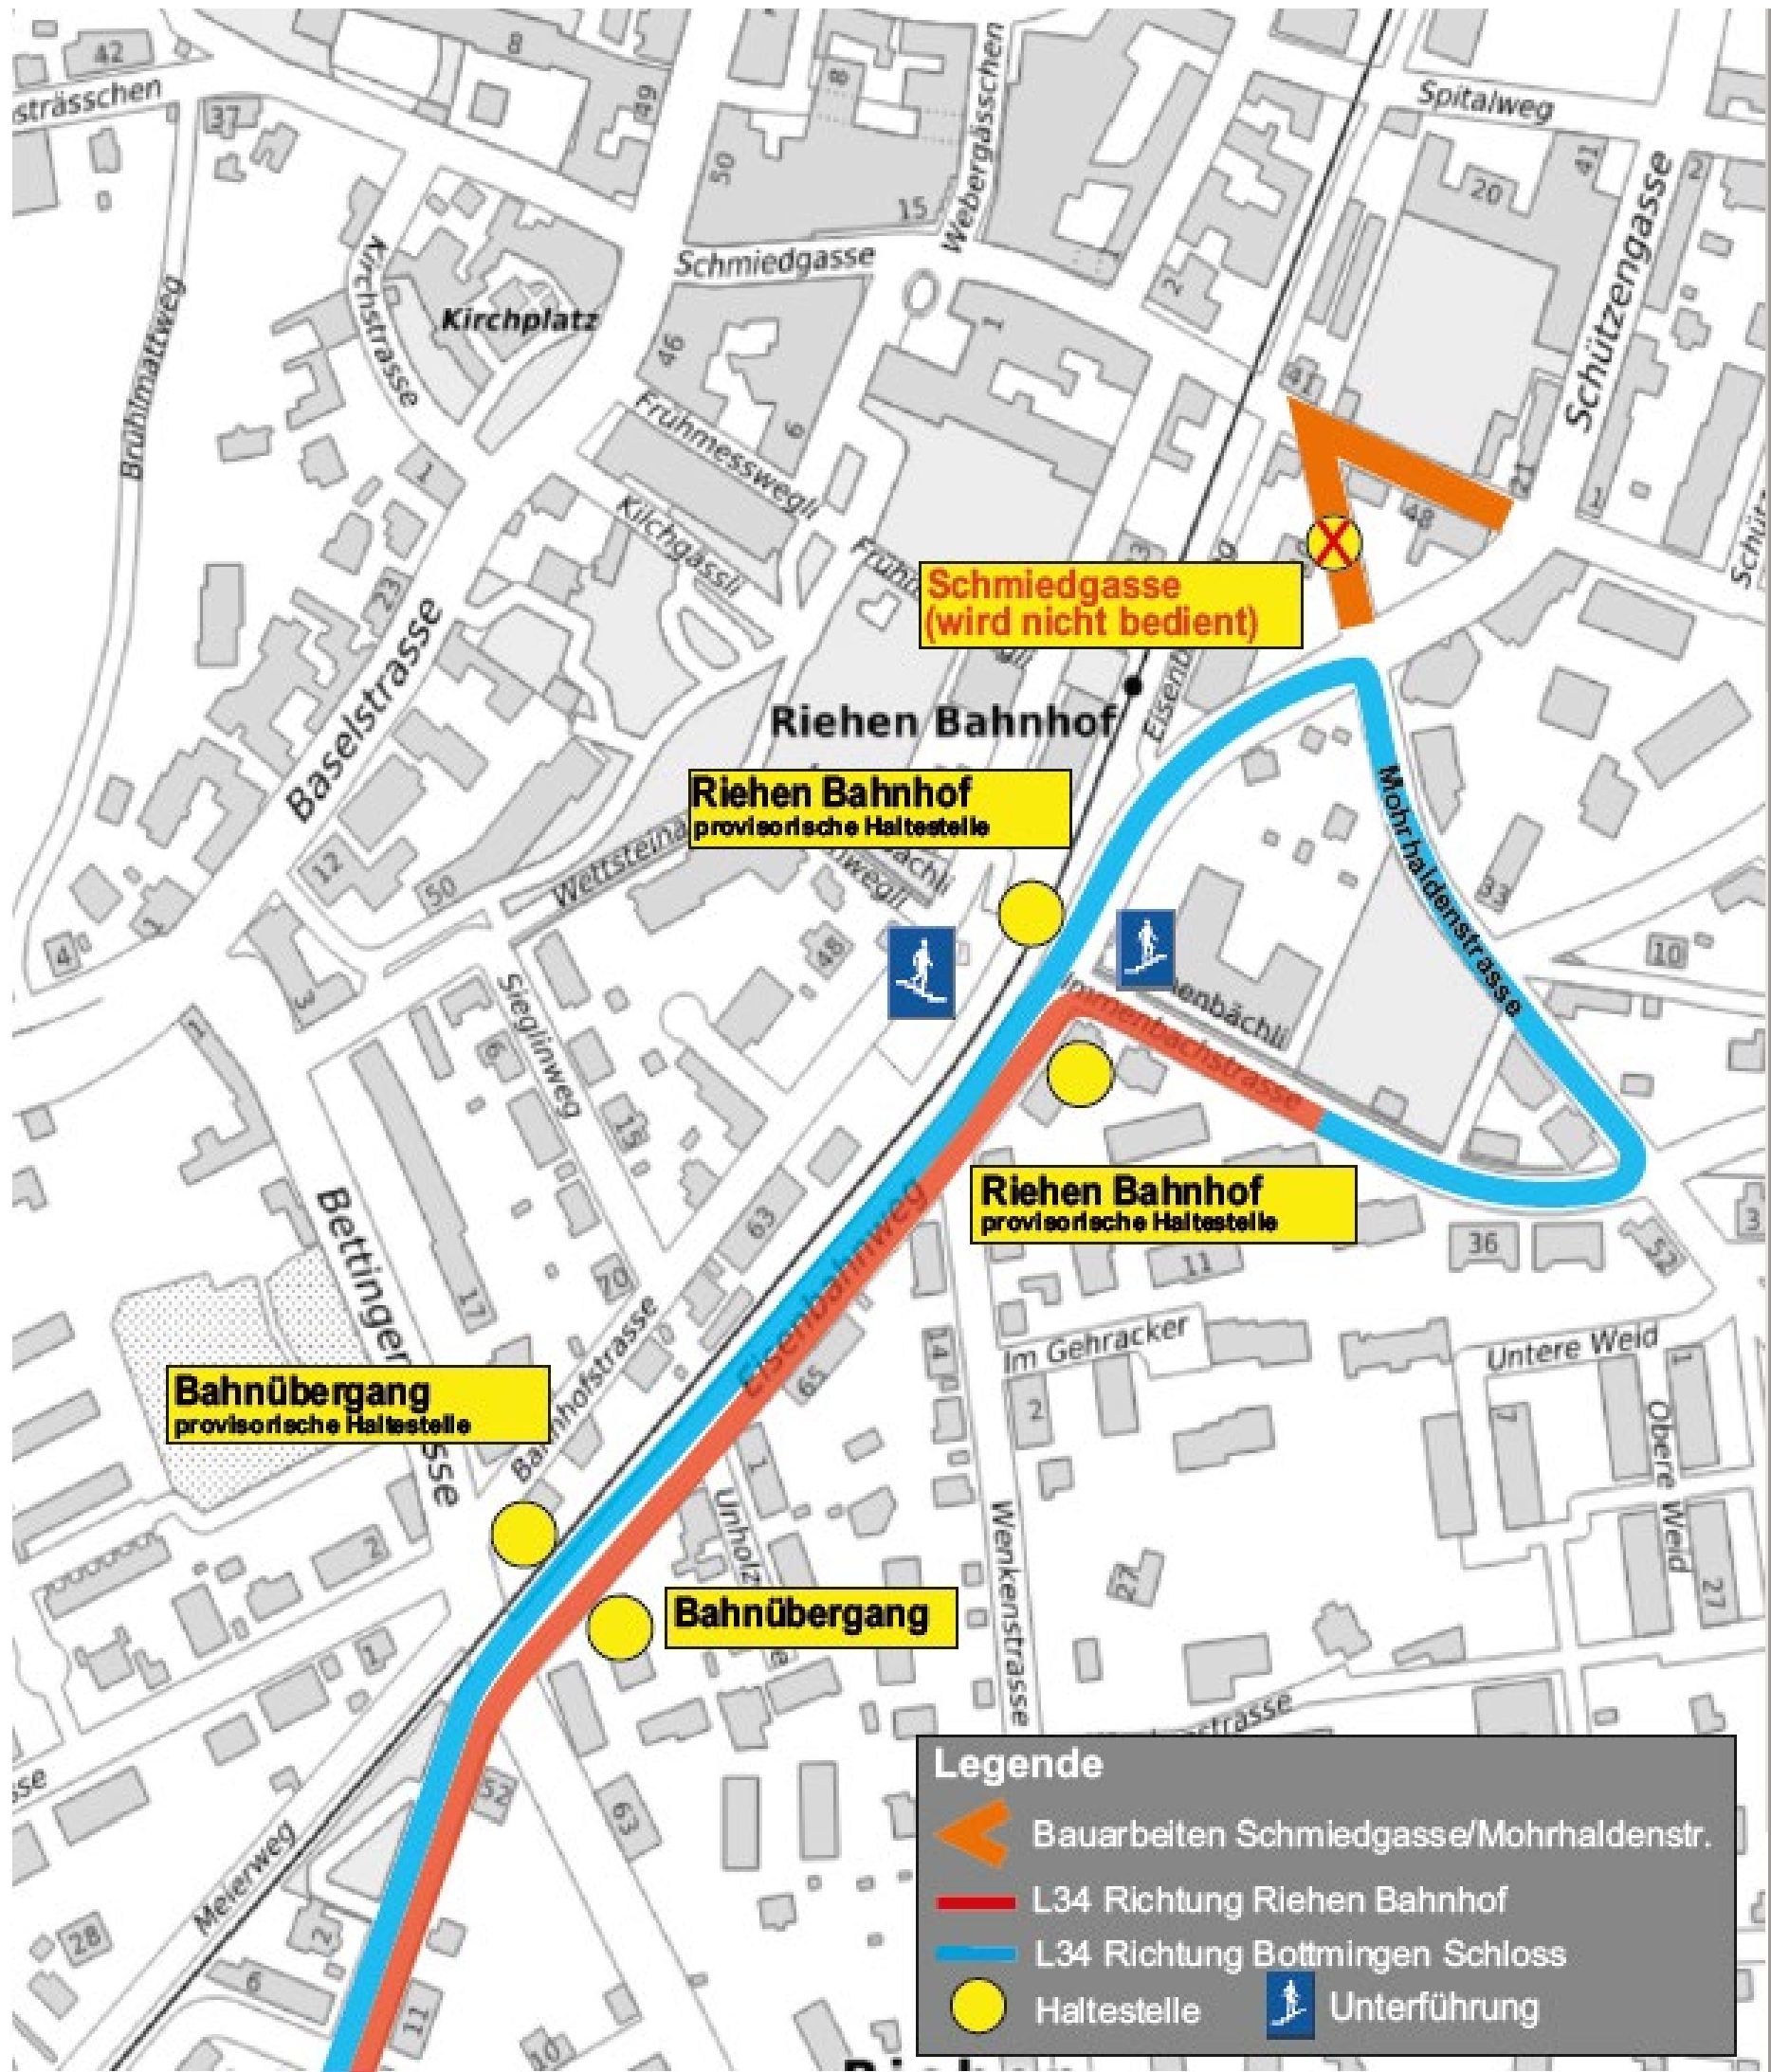

Sie möchten mehr über die BVB erfahren? Informieren Sie sich auf bvb.ch und nutzen Sie unsere **kostenlosen Apps**. Oder besuchen Sie uns auf den sozialen Netzwerken.