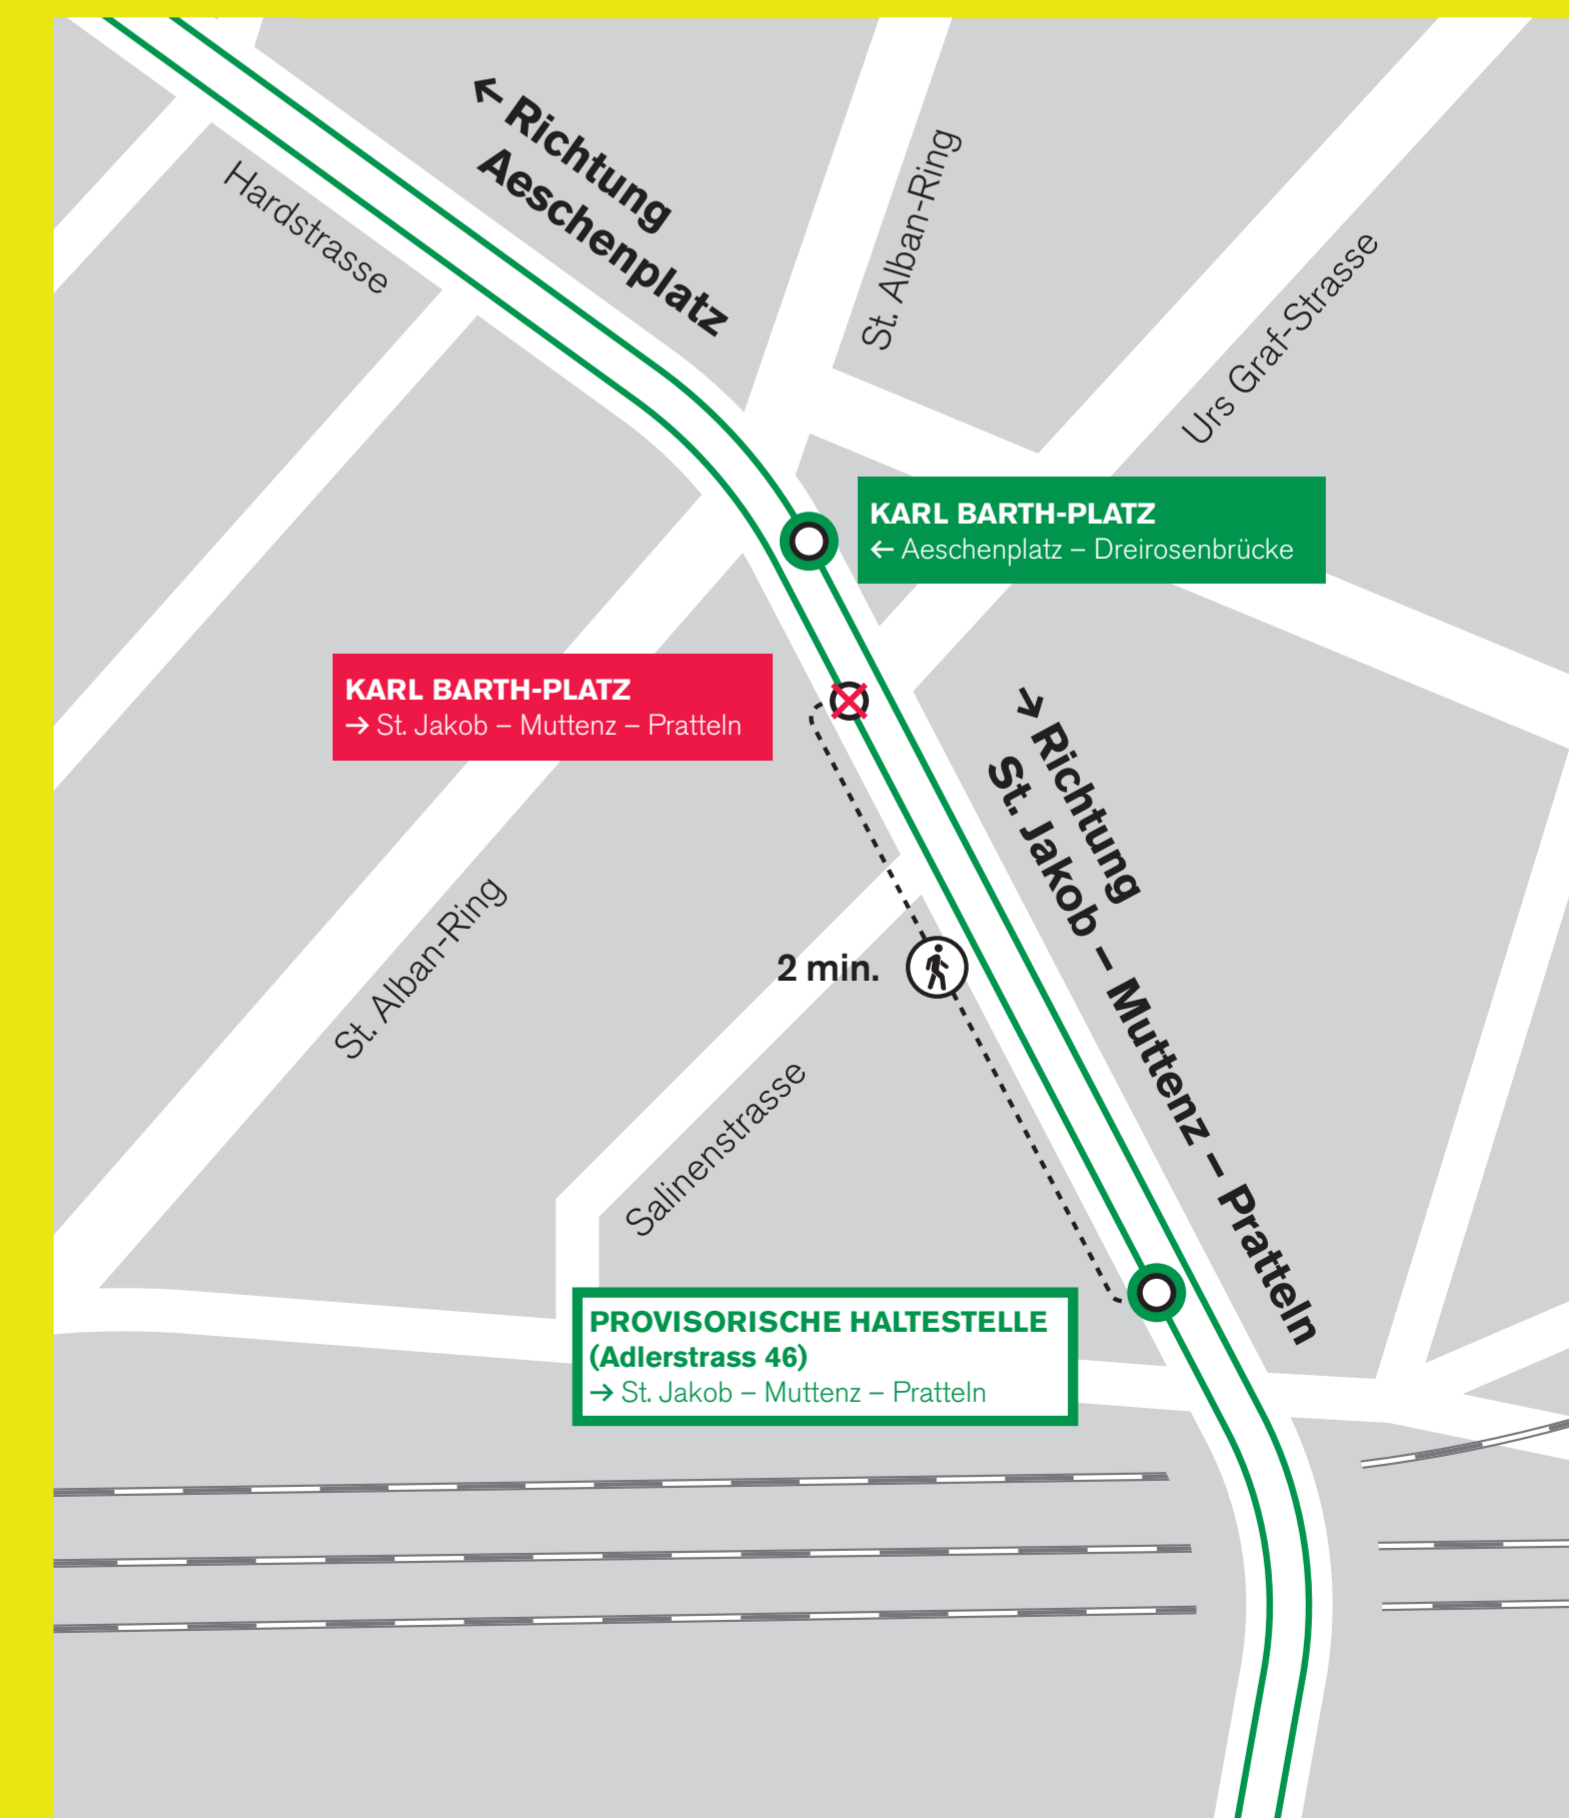

HALTESTELLE VERSCHOBEN

Liebe Fahrgäste

Infolge Bauarbeiten ist die Haltestelle Karl Barth-Platz der Linie 14 in Fahrtrichtung St. Jakob verschoben.

Die Haltestelle befindet sich auf Höhe Adlerstrasse 46, ca. 190 m (2 Minuten zu Fuss) in Richtung St. Jakob.

Achtung: An der provisorischen Haltestelle ist kein Billettautomat vorhanden. Wir bitten Sie, Ihr Billett hier oder online zu lösen. Vielen Dank.

Wir bitten Sie um Verständnis und wünschen Ihnen eine gute Fahrt.

Ihre BVB

Montag, 3. Februar bis Sonntag,
3. August 2025 (Betriebsschluss)

AKTUELLE ABFAHRTSZEITEN ONLINE VERFÜGBAR

Die aktuellen Abfahrtszeiten finden Sie jederzeit auf bvb.ch oder in der kostenlosen Fahrplan-App «Basel & Regio».