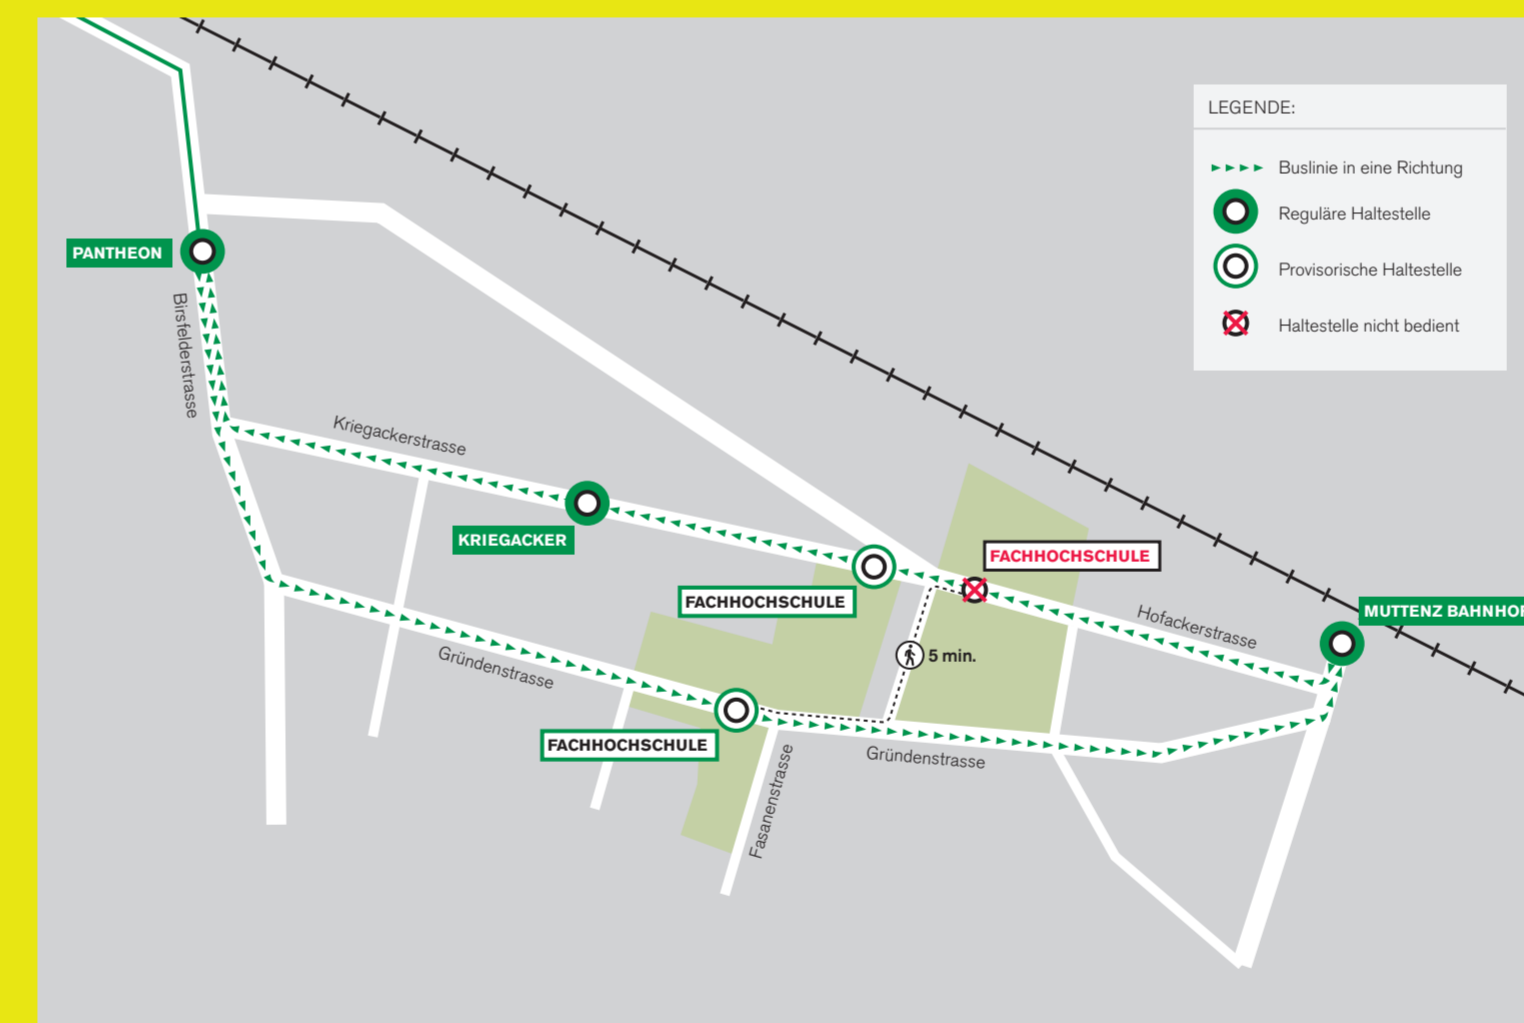

BAUARBEITEN HOFACKERSTRASSE

UMLEITUNGEN 13. JANUAR BIS 28. JUNI 2026

Liebe Fahrgäste

Aufgrund von Bauarbeiten in der Hofackerstrasse fährt die Buslinie 46 in Richtung Muttenz ab Haltestelle Pantheon via Gründenstrasse – Neue Bahnhofstrasse nach Muttenz Bahnhof.

Richtung Muttenz Bahnhof:

Die Haltestelle Fachhochschule befindet sich in der Gründenstrasse /Fasanenstrasse. Die Haltestelle Kriegacker wird nicht bedient.

Richtung Stadt:

Die Haltestelle Fachhochschule befindet sich in der Kriegackerstrasse.

Wir bitten Sie um Verständnis und wünschen Ihnen eine gute Fahrt.

Ihre BVB

Umleitungen

Montag, 13. Januar bis Sonntag, 28. Juni 2026 (Betriebschluss)

Umleitung Buslinie 46:

- 46**  **Richtung Muttenz**
ab Haltestelle Pantheon via Gründenstrasse – Neue Bahnhofstrasse nach Muttenz Bahnhof
- Richtung Stadt**
wie gewohnt

AKTUELLE ABFAHRTSZEITEN ONLINE VERFÜGBAR

Die aktuellen Abfahrtszeiten finden Sie jederzeit auf bvb.ch oder in der kostenlosen Fahrplan-App «Basel & Regio».