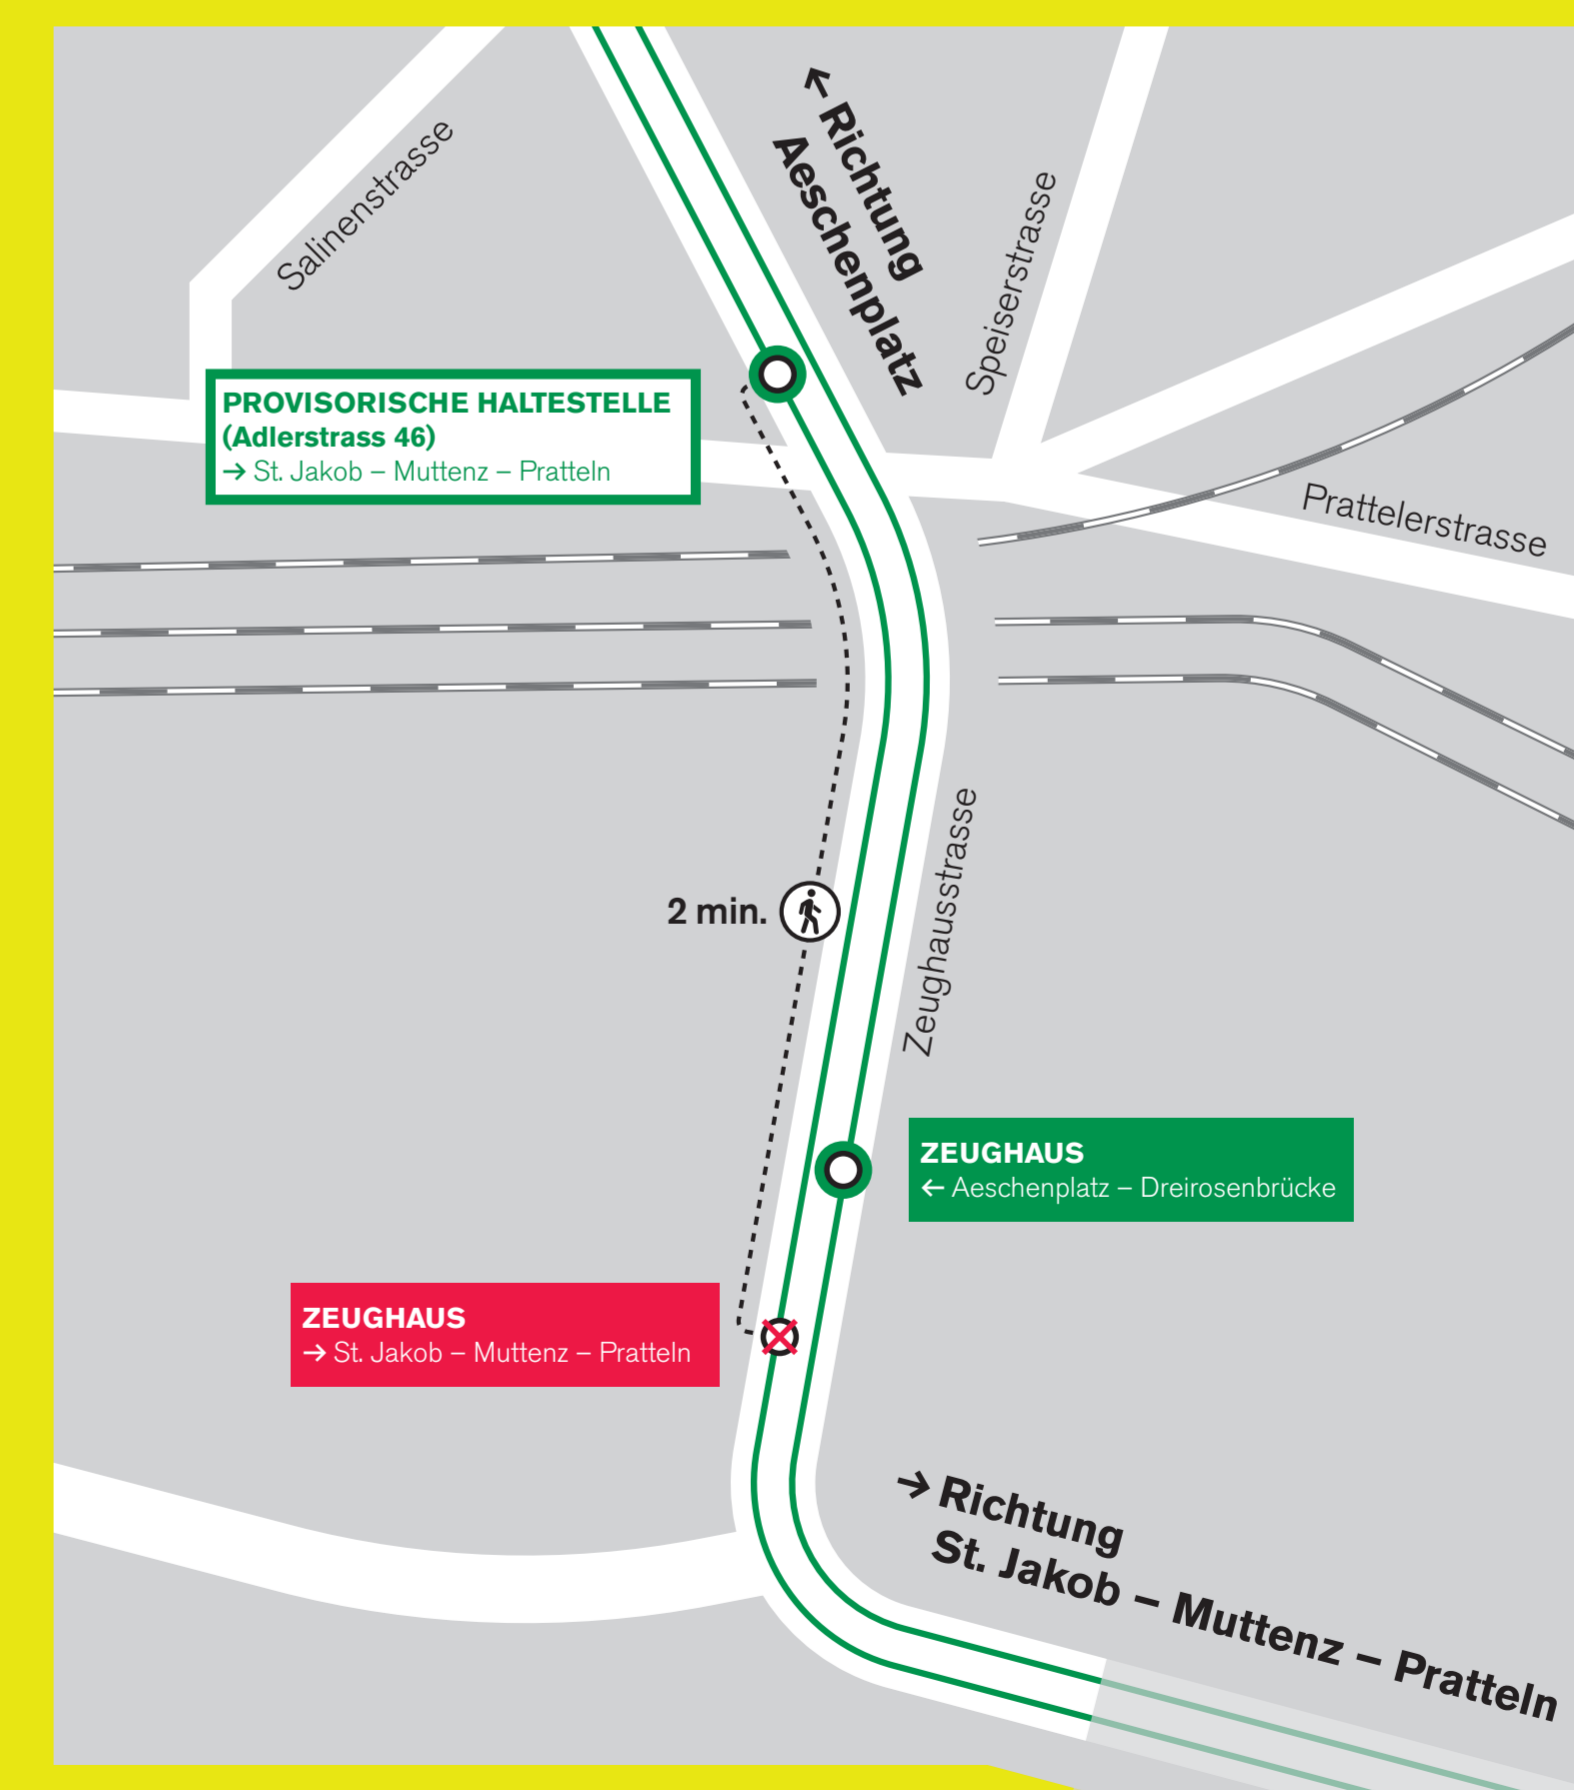

# HALTESTELLE VERSCHOBEN

## Liebe Fahrgäste

Infolge Bauarbeiten ist die Haltestelle Zeughaus der Linie 14 in Fahrtrichtung St. Jakob verschoben.

Die Haltestelle befindet sich auf Höhe Adlerstrasse 46, ca. 180 m (2 Minuten zu Fuss) in Richtung Karl Barth-Platz.

Ihre BVB

Montag, 3. Februar bis Sonntag,  
3. August 2025 (Betriebsschluss)

**AKTUELLE ABFAHRTSZEITEN ONLINE VERFÜGBAR**

Die aktuellen Abfahrtszeiten finden Sie jederzeit auf [bvb.ch](http://bvb.ch) oder in der kostenlosen Fahrplan-App «Basel & Regio».