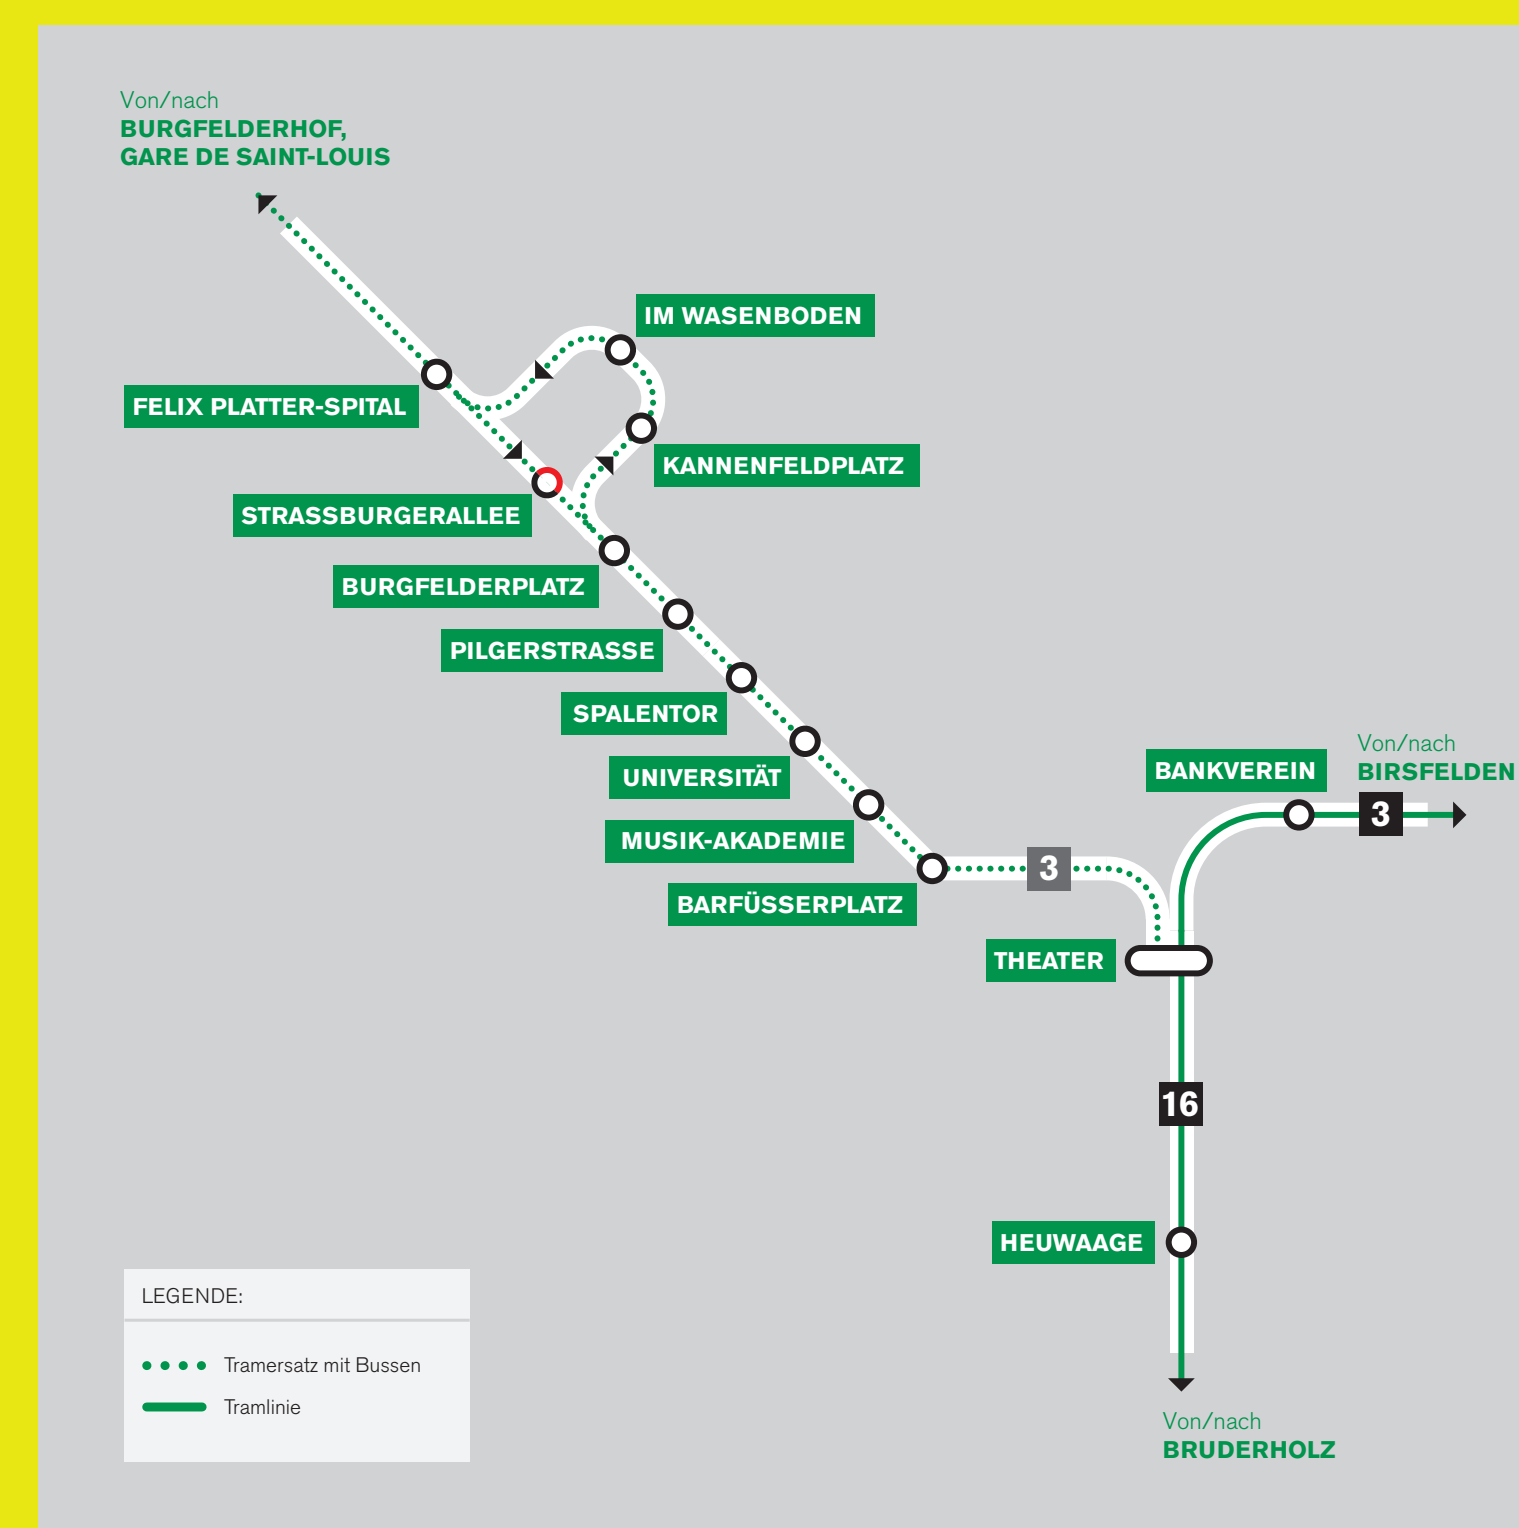

BAUARBEITEN BURGELDERSTRASSE

UMLEITUNGEN 13. JANUAR BIS 9. MÄRZ 2025

Liebe Fahrgäste

Aufgrund von Gleisbauarbeiten zwischen Burgfelderplatz und Felix Platter-Spital fahren auf der Tramlinie 3 zwischen Barfüsserplatz und Gare de Saint-Louis keine Trams.

Zwischen Theater und Gare de Saint-Louis fährt ein Trammersatz mit Bussen.

Die Tramlinien 3 und 16 werden verbunden. Die Tramlinie 3 fährt von Birsfelden Hard – Aeschenplatz – Bankverein – nach Theater und weiter als Tramlinie 16 nach Bruderholz.

Die Tramlinie 16 fährt von Bruderholz nach Theater und weiter als Linie 3 nach Birsfelden Hard. Sie verkehrt nicht zwischen Barfüsserplatz und Schiffflände (ausser im Nachtnetz).

Auskünfte für mobilitätseingeschränkte Fahrgäste erhalten Sie in unserem Kundenzentrum am Barfüsserplatz oder unter **Tel. 061 685 14 14**. Bitte planen Sie genügend Zeit für Ihre Fahrten ein, insbesondere zu Beginn der Bauarbeiten.

Wir bitten Sie um Verständnis und wünschen Ihnen eine gute Fahrt.

Ihre BVB

Umleitungen

Montag, 13. Januar bis Sonntag, 9. März 2025 (Betriebsschluss)

Trammersatz mit Bus, Linie 3:

Richtung Gare de Saint-Louis

Theater – Barfüsserplatz – Universität – Burgfelderplatz – **Kannenfeldplatz** (Haltestelle Linie 36) – **Im Wasenboden** (Haltestelle Linie 36) – Felix Platter-Spital – Burgfelderhof – Gare de Saint-Louis

Richtung Barfüsserplatz

Gare de Saint-Louis – Burgfelderhof – Felix Platter-Spital – Strassburgerallee – Burgfelderplatz – Universität – Barfüsserplatz

Nicht bediente Haltestelle

Strassburgerallee in Richtung Gare de Saint-Louis

Am Strassenrand bediente Haltestellen

Richtung Gare de Saint-Louis: Theater*, Universität, Spalentor, Burgfelderplatz, Felix Platter-Spital*, Burgfelderhof*, Saint-Exupéry, Place Mermoz, Soleil, Gare de Saint-Louis

Richtung Barfüsserplatz: Gare de Saint-Louis, Soleil, Place Mermoz, Saint-Exupéry, Burgfelderhof, Strassburgerallee, Burgfelderplatz

Alle anderen Haltestellen werden im Haltestellenbereich bedient.

* Diese Haltestellen sind nicht rollstuhlgängig. Rollstuhlfahrende können mit dem Shuttle bis zur nächsten grösseren Haltestelle mit Umsteigemöglichkeiten befördert werden. Bitte melden Sie sich bis spätestens zwei Stunden vor Abfahrt telefonisch beim Contact Center Handicap. Täglich 5.00–0.00 Uhr unter 0800 007 102 (kostenlos in der Schweiz), Ausland Tel. +41 800 007 102 (kostenpflichtig). Die Haltestellen Felix Platter-Spital und Burgfelderhof in Richtung Gare de Saint-Louis sind nur vom 13.1.25–19.1.25 nicht rollstuhlgängig.

Angepasste Linienführung Tramlinien 3, 16:

Birsfelden Hard – Aeschenplatz – Bankverein – Theater und weiter als Linie 16 nach Bruderholz und zurück

Bruderholz – Markthalle – Theater und weiter als Linie 3 nach Birsfelden Hard und zurück

i **AKTUELLE ABFAHRTSZEITEN ONLINE VERFÜGBAR**
Die aktuellen Abfahrtszeiten finden Sie jederzeit auf bvb.ch oder in der kostenlosen Fahrplan-App «Basel & Regio».