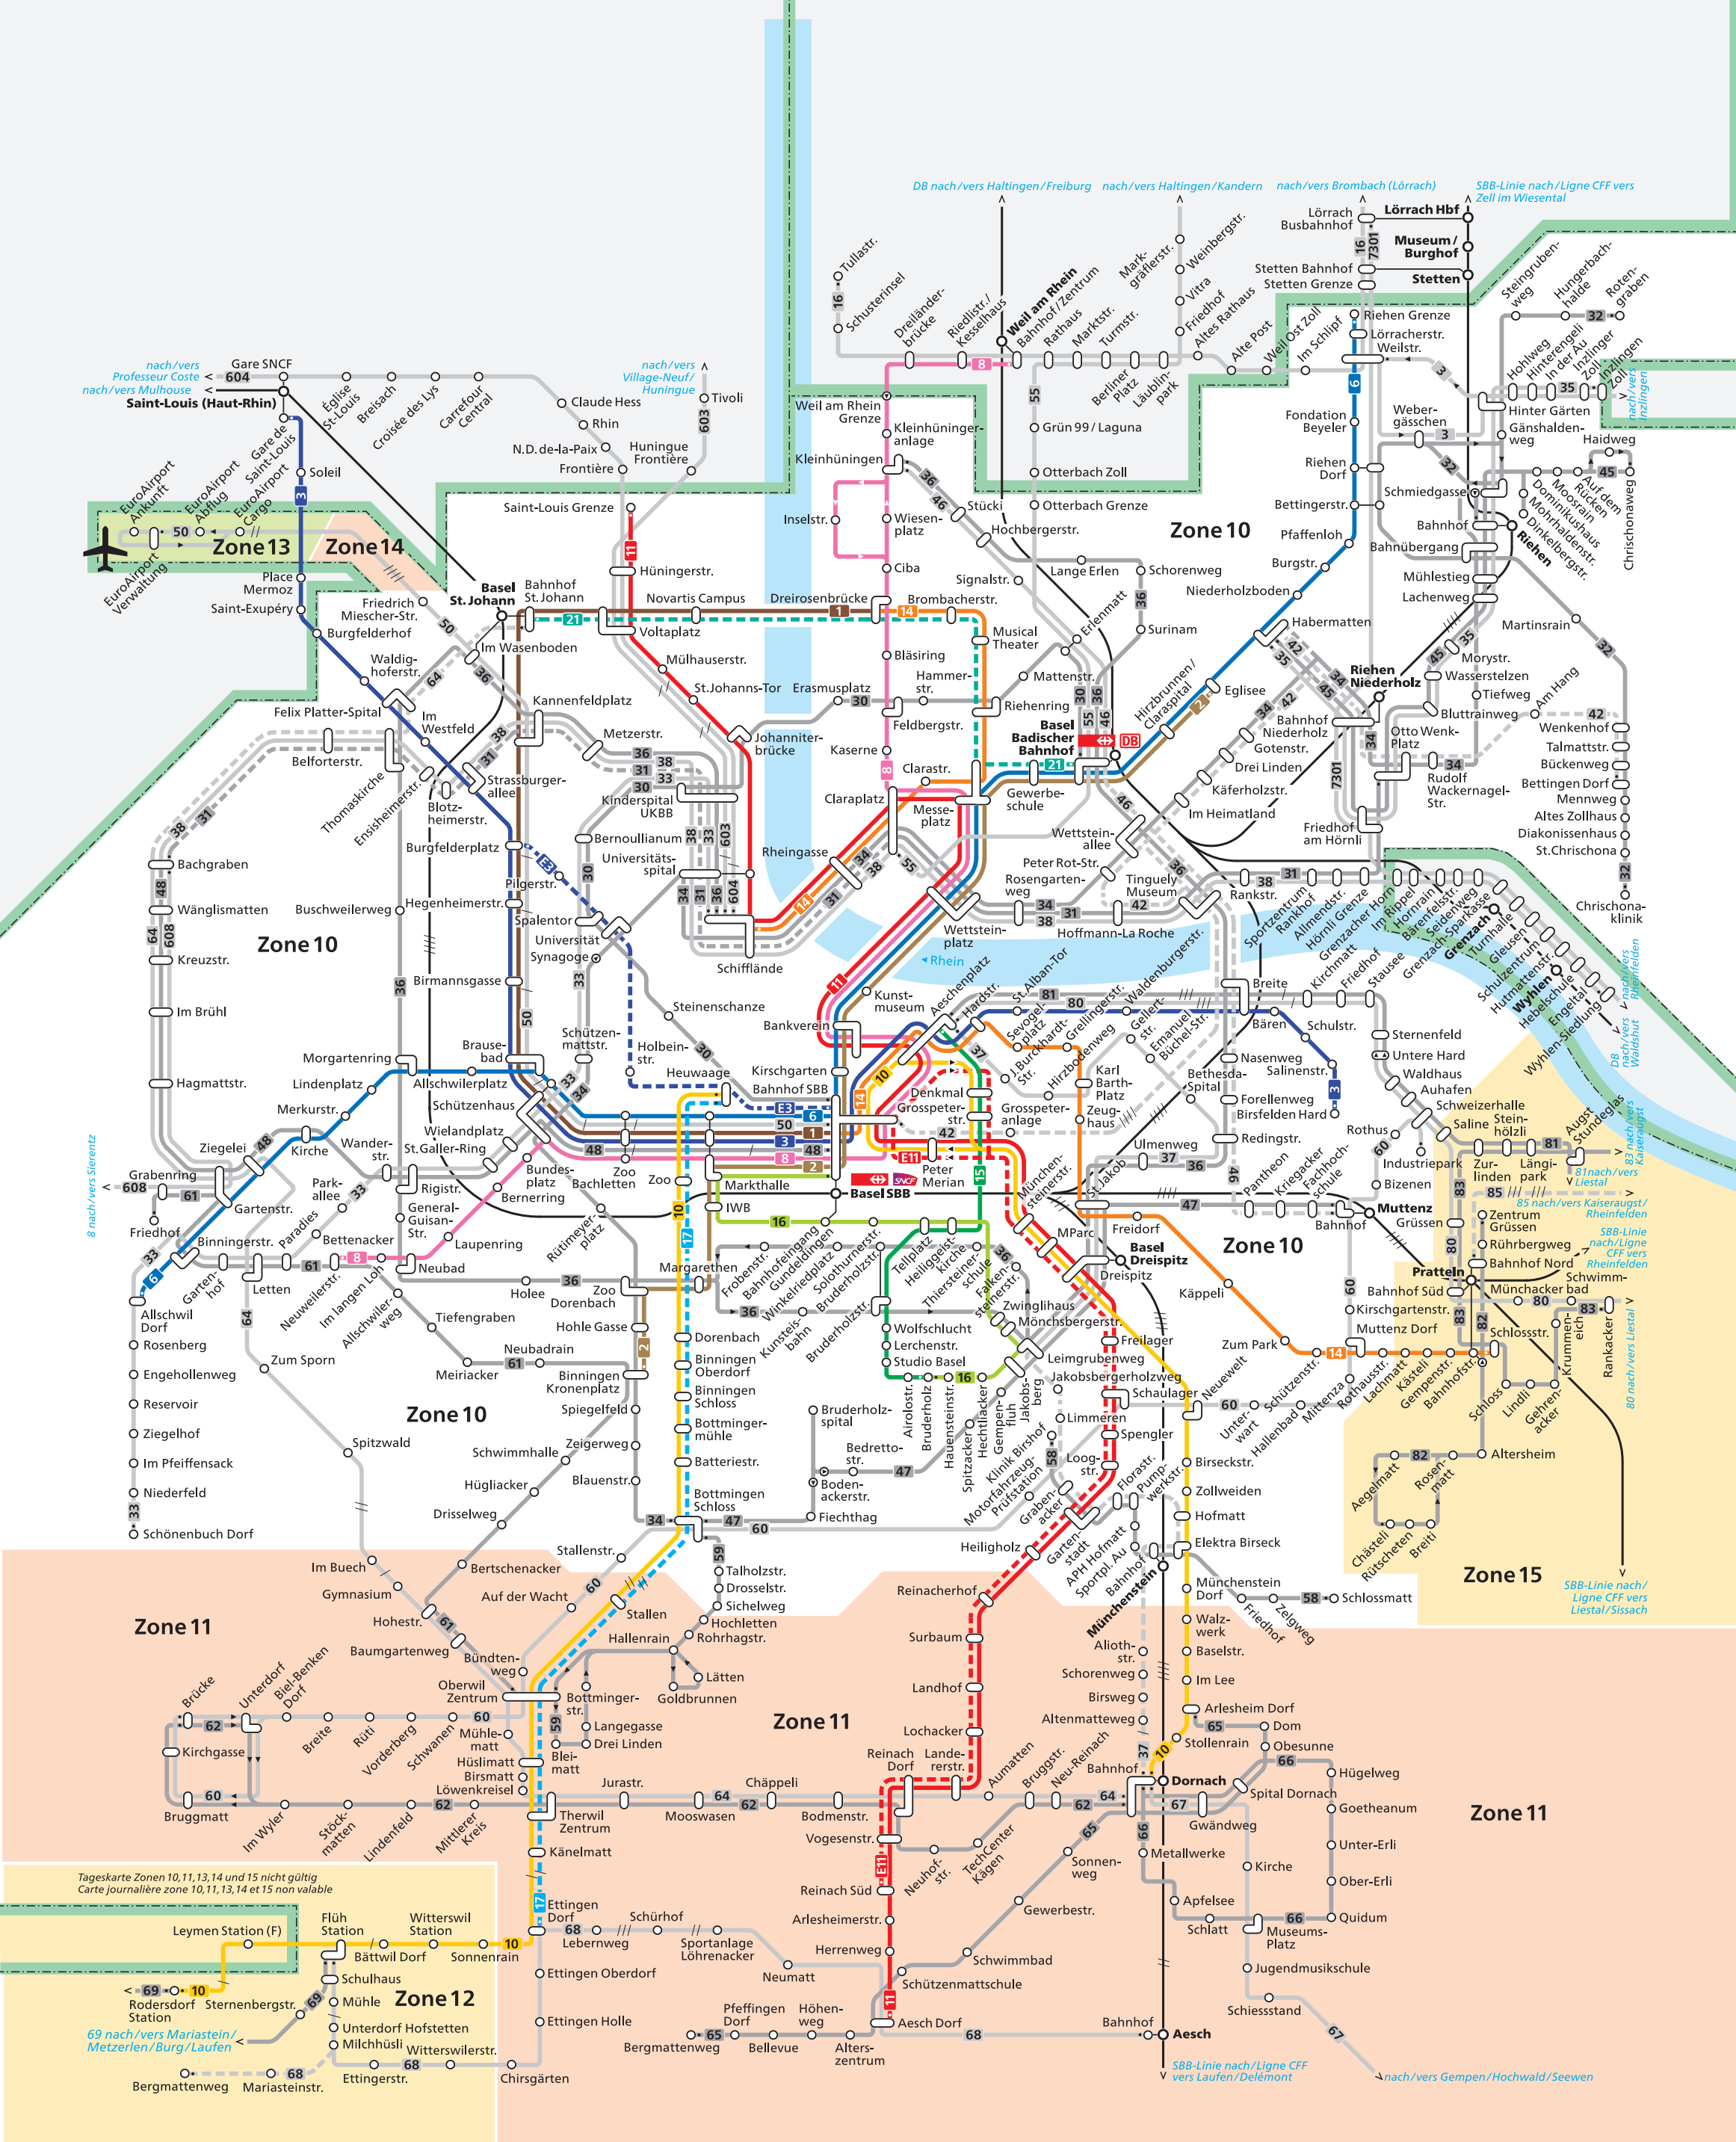

nach/vers
Professeur Coste
nach/vers Mulhouse

nach/vers
Village-Neuf/
Huningue

8 nach/vers Sierentz

Tageskarte Zonen 10,11,13,14 und 15 nicht gültig
Carte journalière zone 10,11,13,14 et 15 non valable

69 nach/vers
Mariastein/
Metzerlen/Burg/Laufen

DB nach/vers Haltingen/Freiburg nach/vers Haltingen/Kandern nach/vers Brombach (Lörrach) SBB-Linie nach/Ligne CFF vers Zell im Wiesental

83 nach/vers
Kaiseraugst

81 nach/vers
Liestal

85 nach/vers
Kaiseraugst/
Rheinfelden

SBB-Linie
nach/Ligne
CFF vers
Rheinfelden

nach/vers Gempfen/Hochwald/Seewen