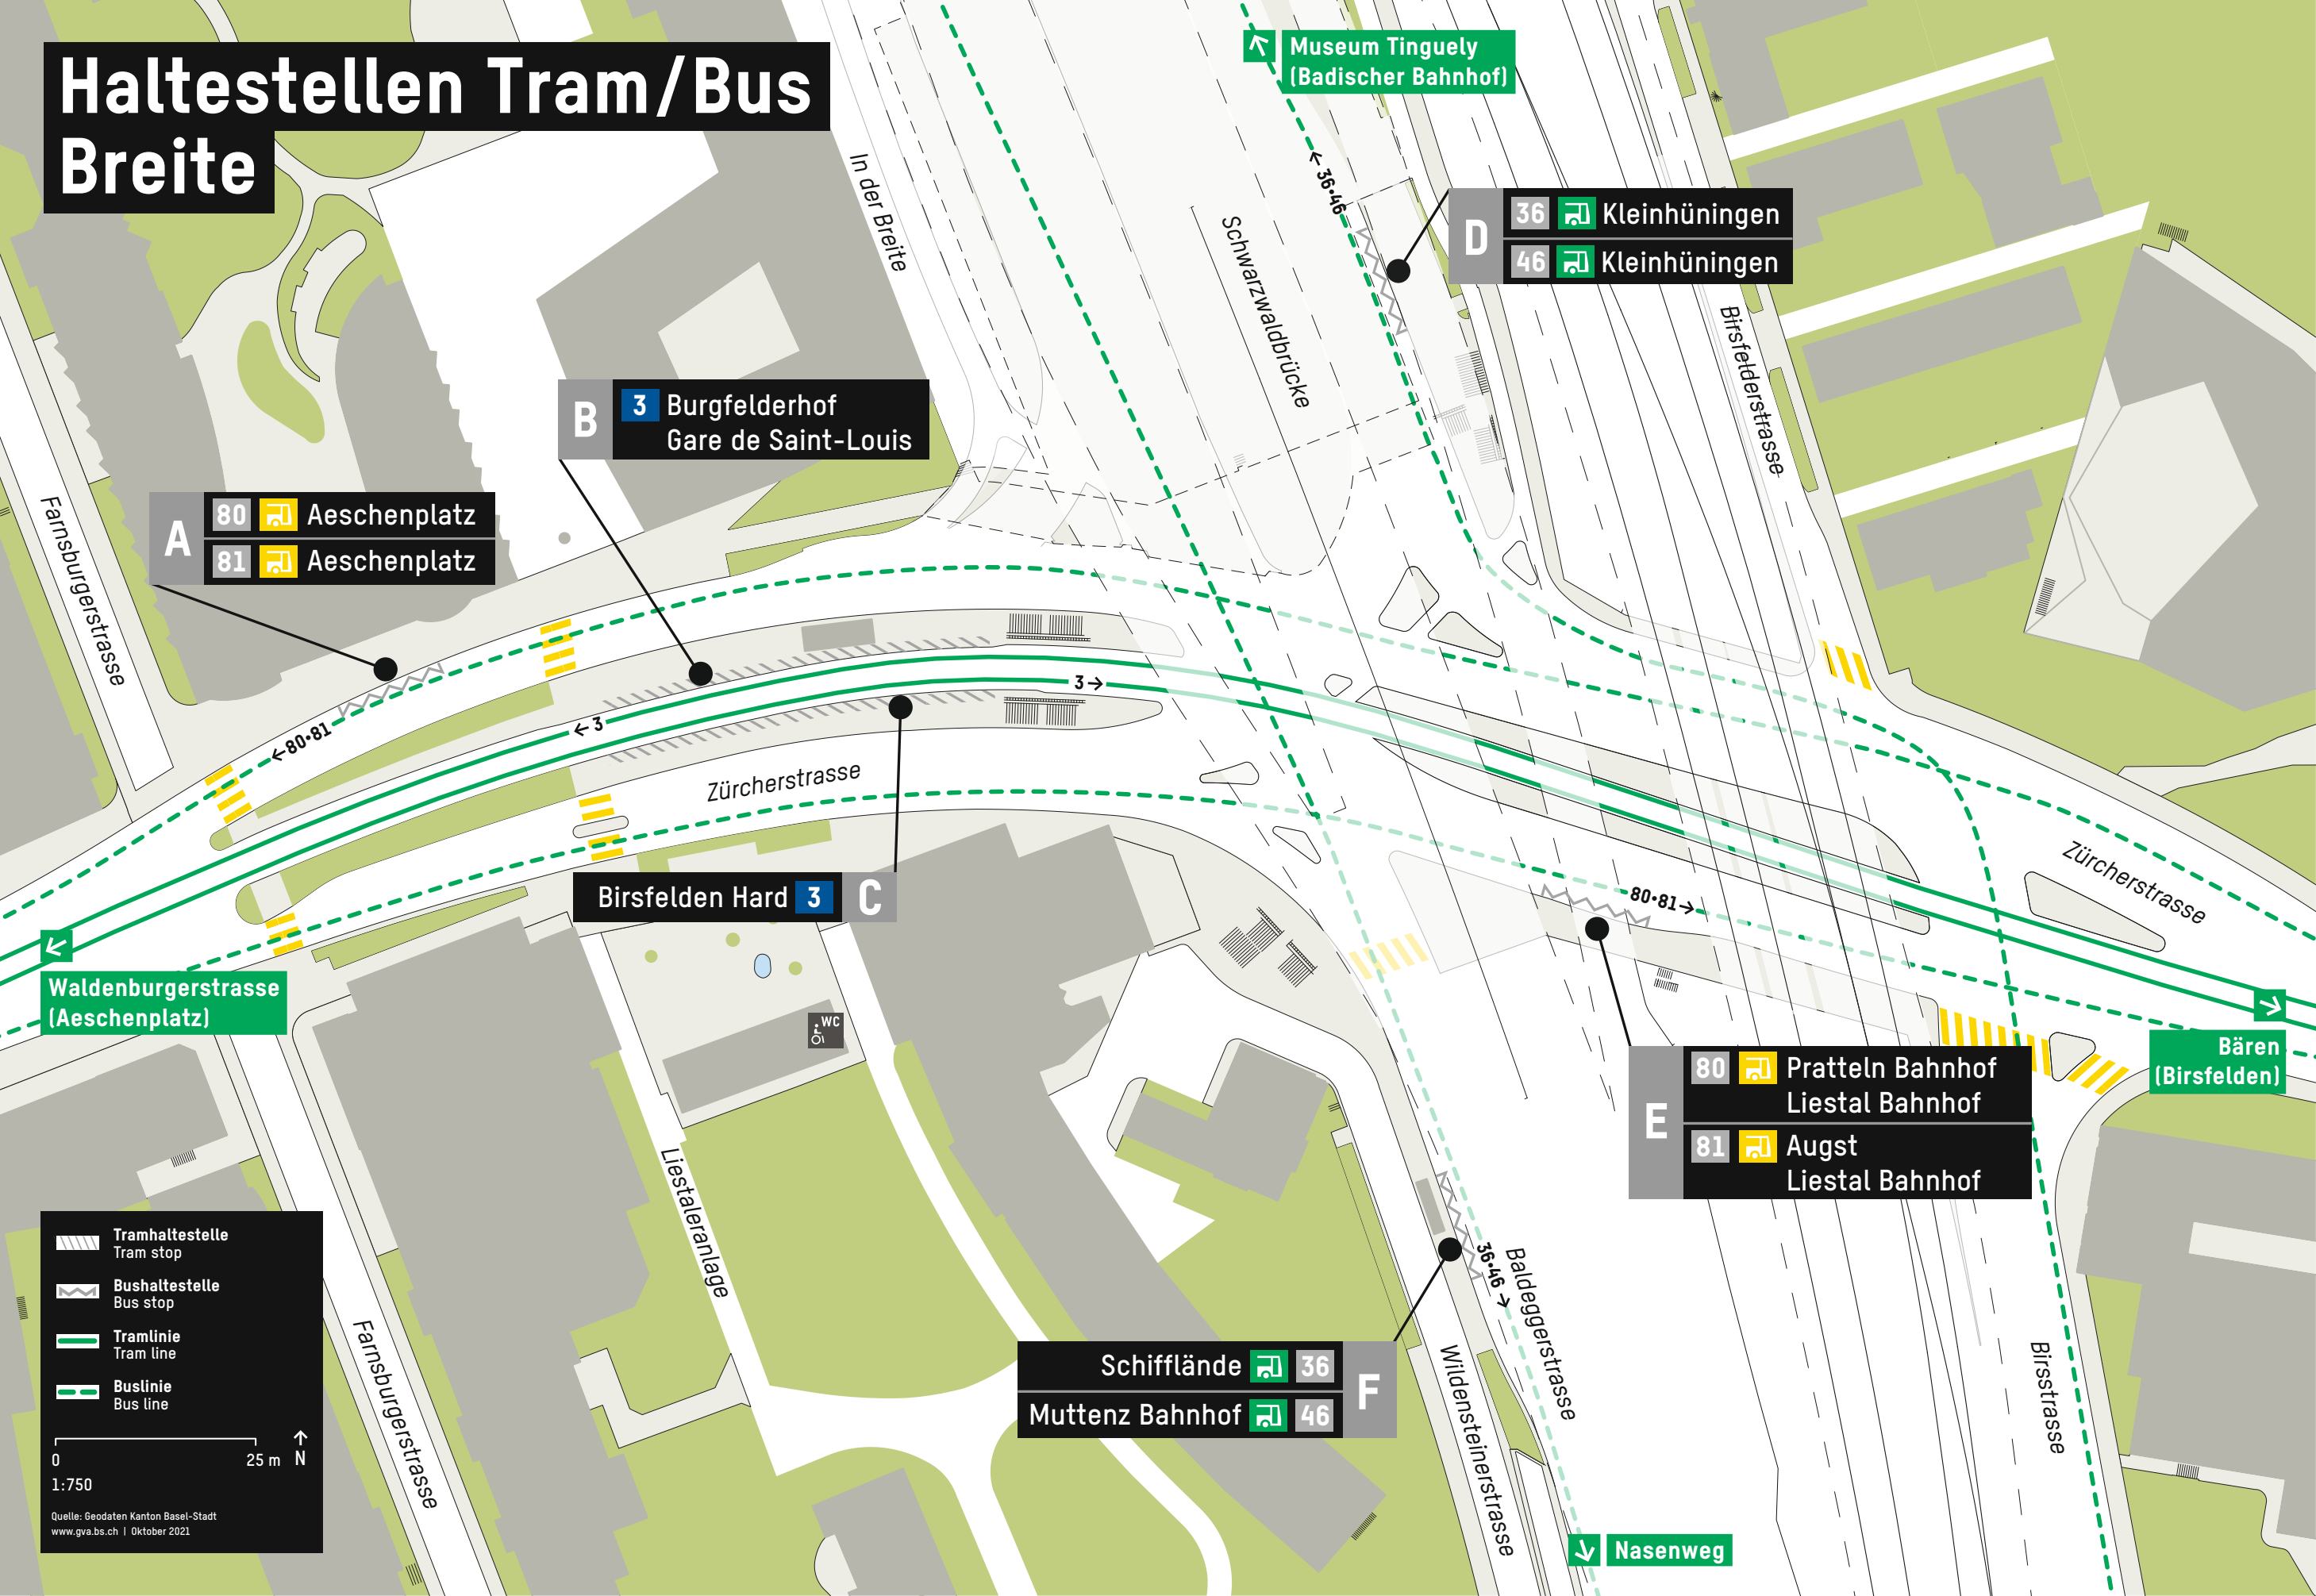

Haltestellen Tram/Bus Breite

A

| | | |
|----|---|--------------|
| 80 | 🚊 | Aeschenplatz |
| 81 | 🚊 | Aeschenplatz |

B

| | | |
|---|---|--------------------------------------|
| 3 | 🚊 | Burgfelderhof Gare de Saint-Louis |
|---|---|--------------------------------------|

E

| | | |
|----|---|-------------------------------------|
| 80 | 🚊 | Pratteln Bahnhof Liestal Bahnhof |
| 81 | 🚊 | Augst Liestal Bahnhof |

Legend

- Tramhaltestelle
Tram stop
- Bushaltestelle
Bus stop
- Tramlinie
Tram line
- Buslinie
Bus line

0 25 m N
1:750

Quelle: Geodaten Kanton Basel-Stadt
www.gva.bs.ch | Oktober 2021

Farnsburgstrasse

In der Breite

Schwarzwaldbrücke

Birsfelderstrasse

Zürcherstrasse

Zürcherstrasse

Waldenburgerstrasse
(Aeschenplatz)

Liestaleranlage

Wildensteinerstrasse
Baldeggerstrasse

Bären
(Birsfelden)

Nasenweg

Birsstrasse