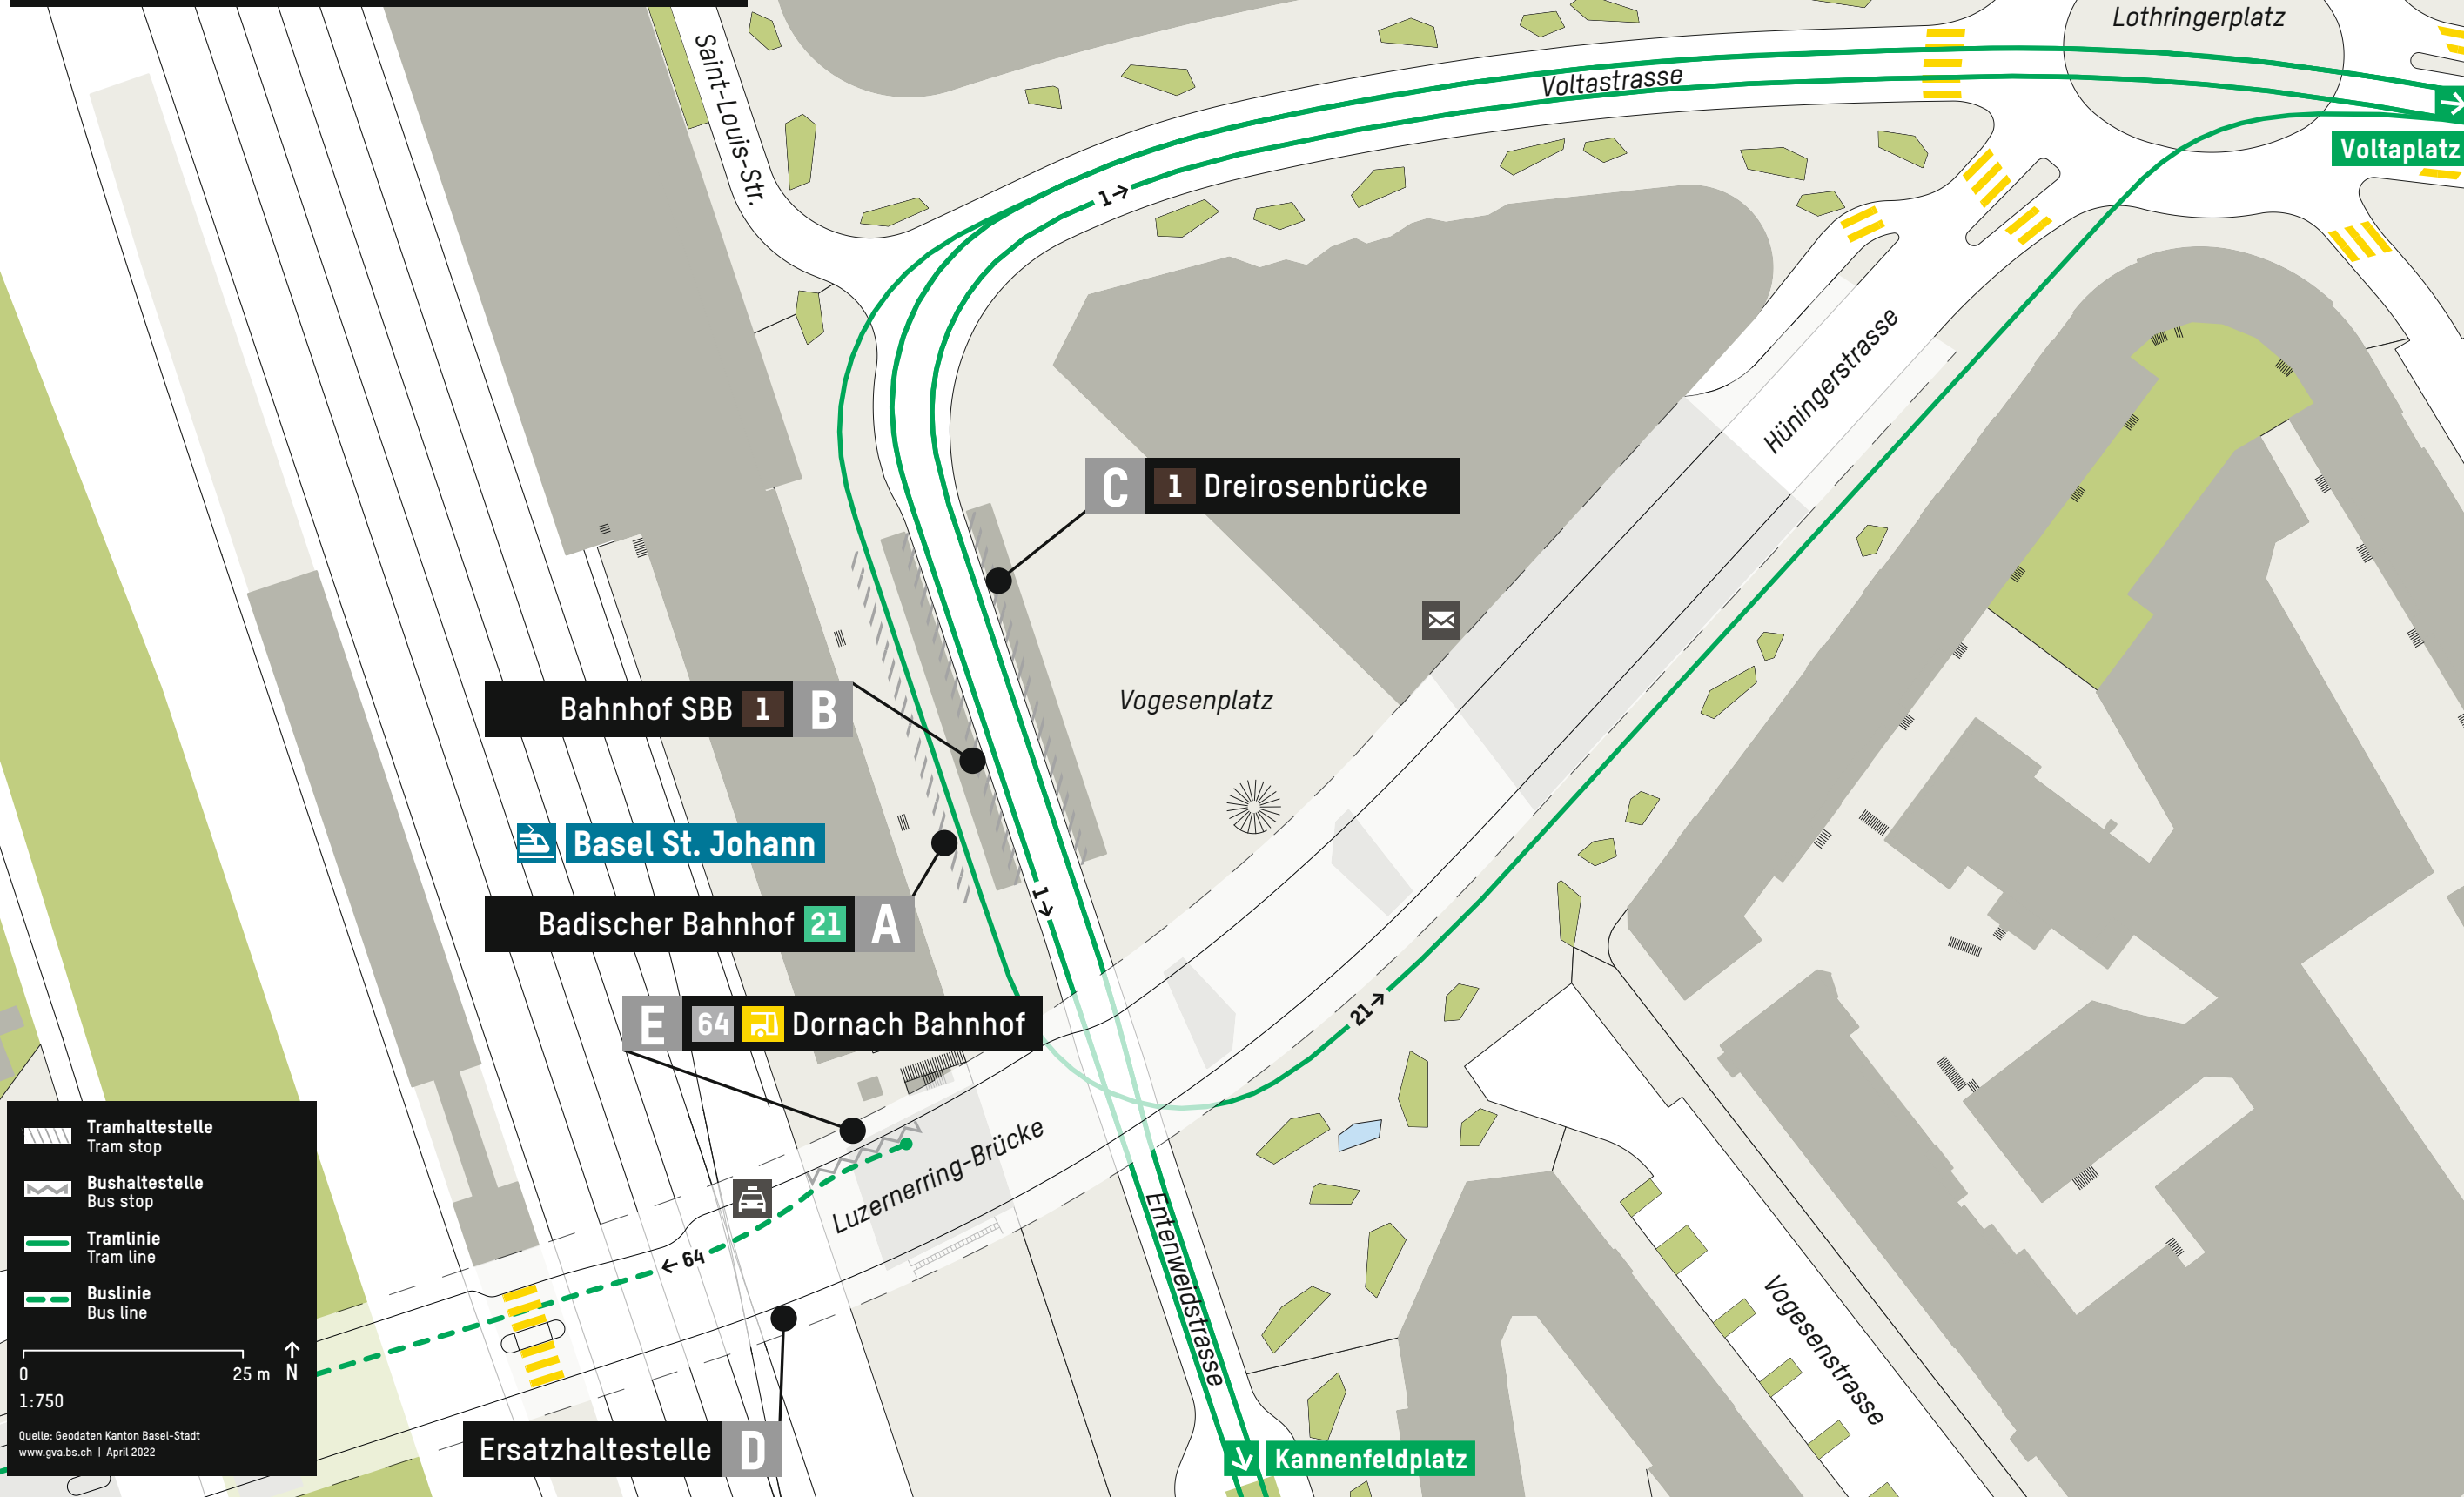

# Haltestellen Tram/Bus Bahnhof St. Johann

**Tramhaltestelle**  
Tram stop

**Bushaltestelle**  
Bus stop

**Tramlinie**  
Tram line

**Buslinie**  
Bus line

0 25 m N  
1:750

Quelle: Geodaten Kanton Basel-Stadt  
www.gva.bs.ch | April 2022