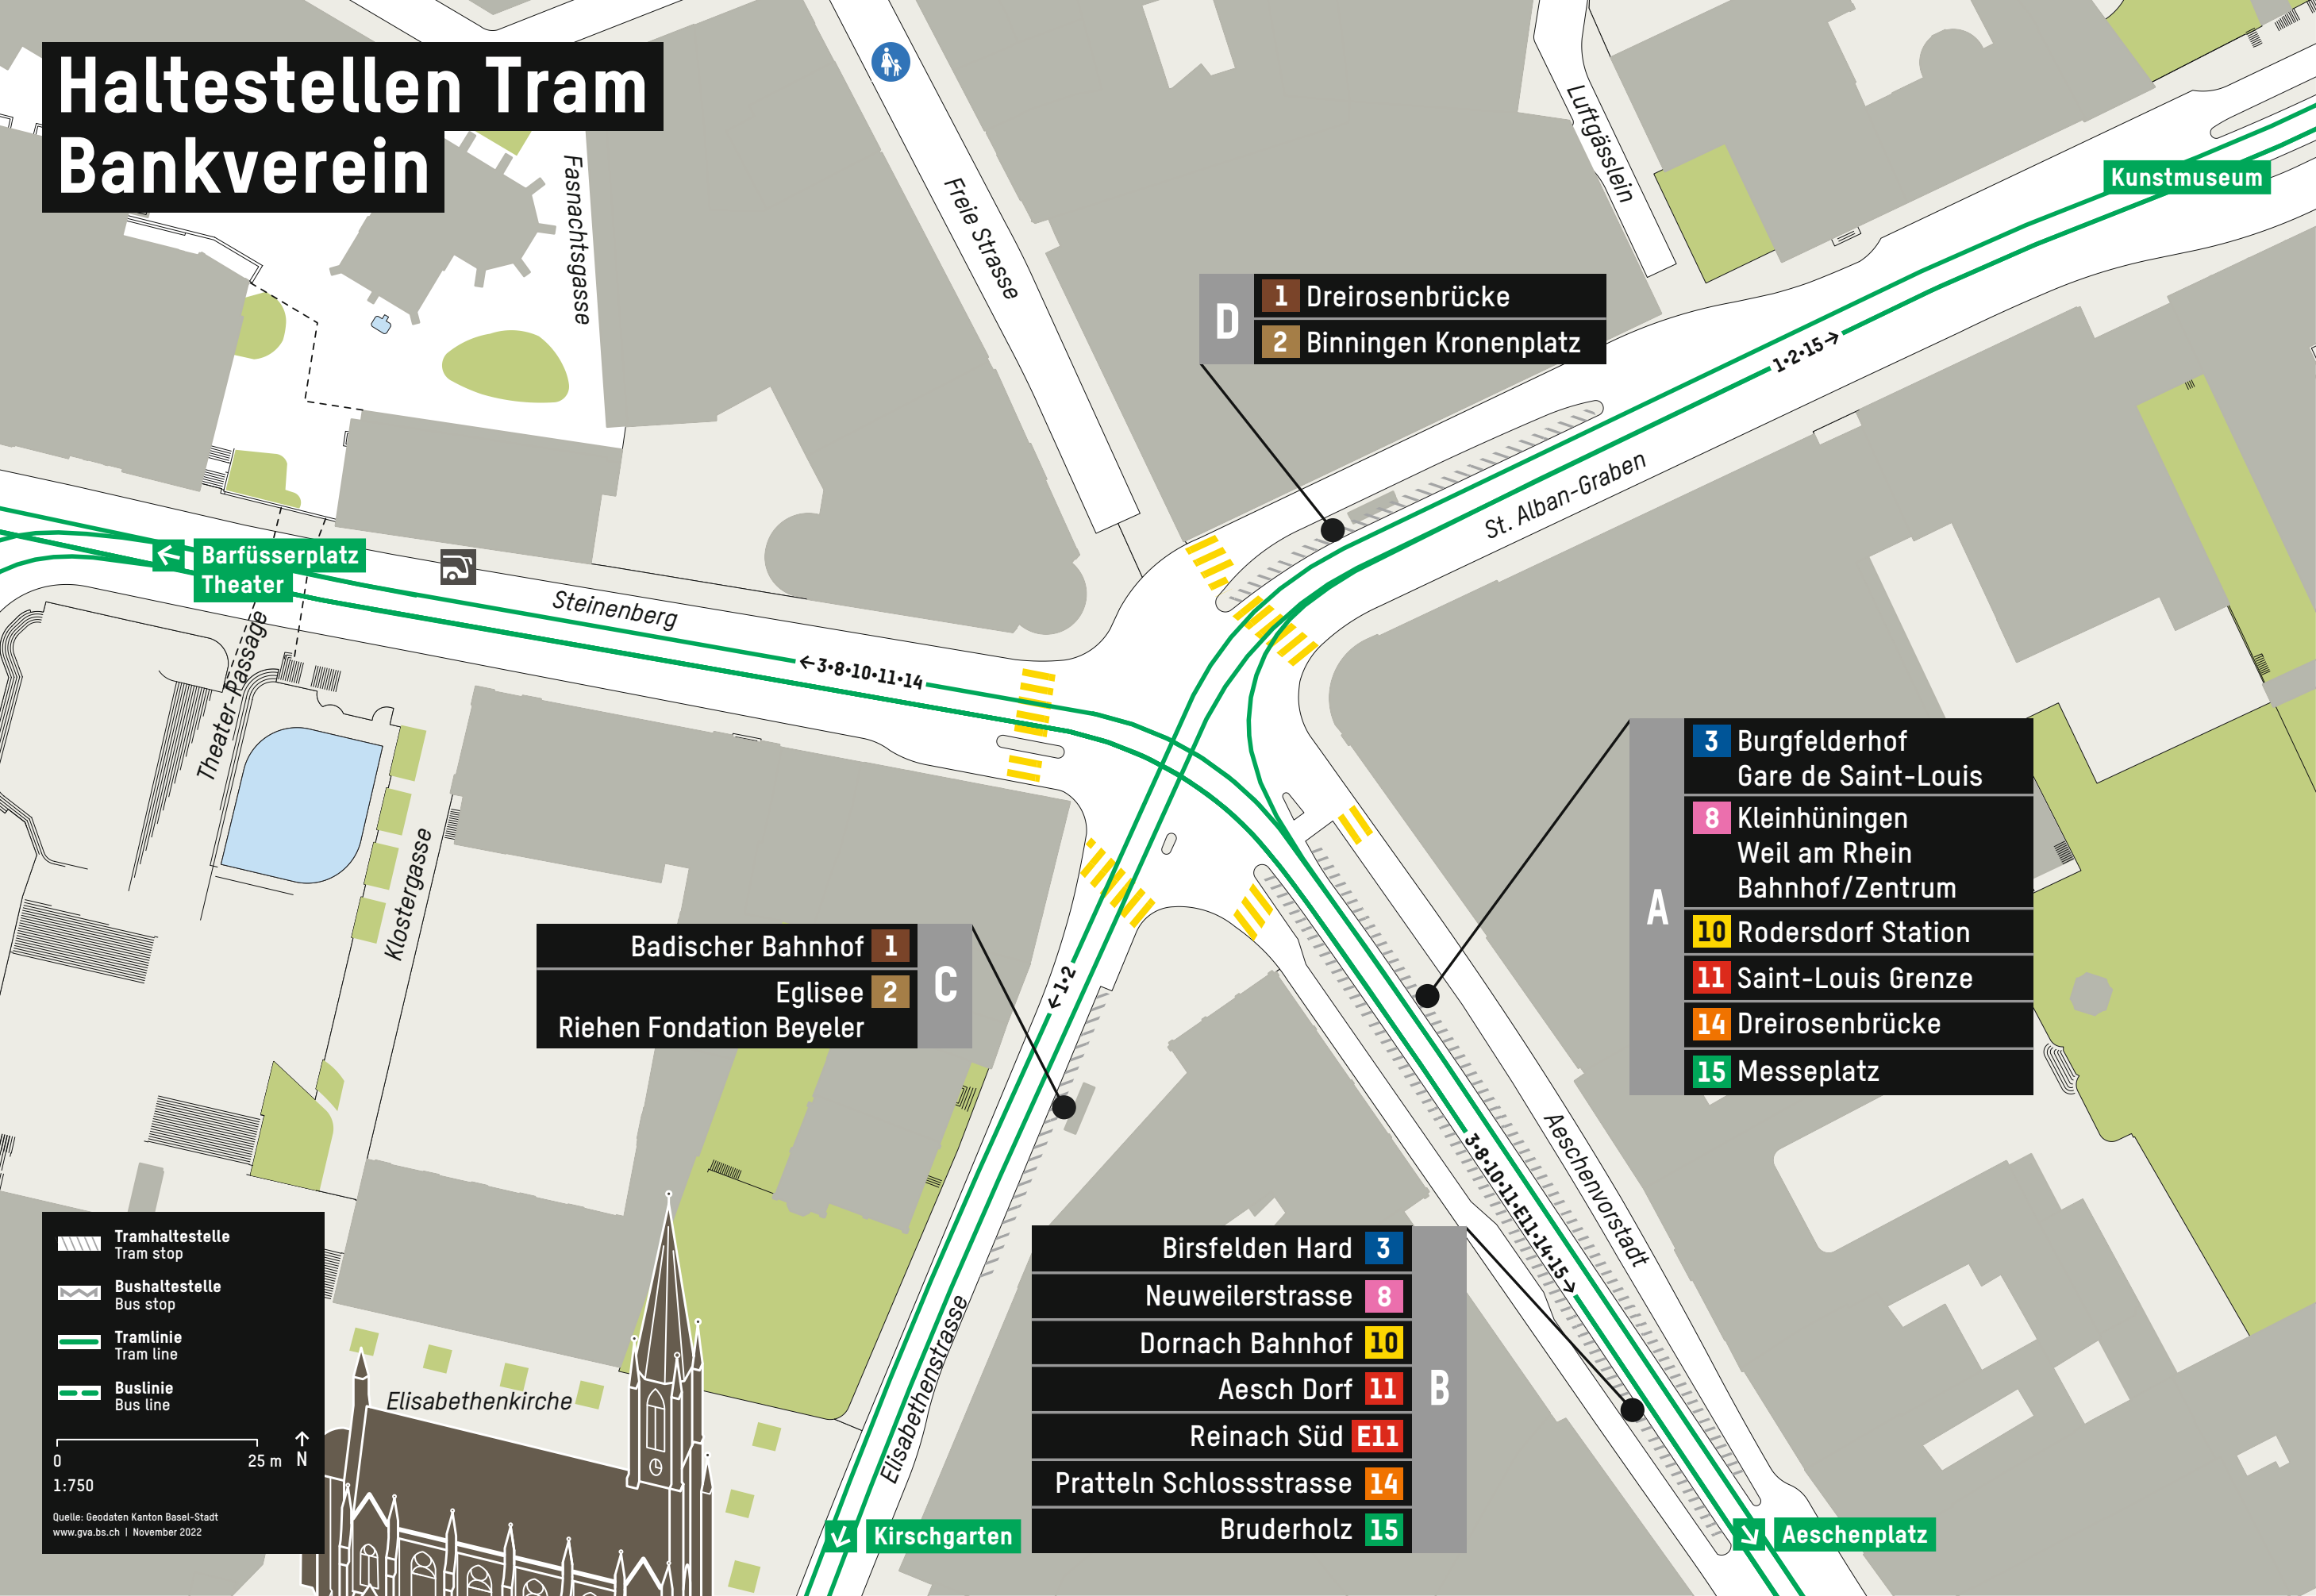

# Haltestellen Tram Bankverein

- D**
- 1 Dreirosenbrücke
  - 2 Binningen Kronenplatz

- A**
- 3 Burgfelderhof  
Gare de Saint-Louis
  - 8 Kleinhüningen  
Weil am Rhein  
Bahnhof/Zentrum
  - 10 Rodersdorf Station
  - 11 Saint-Louis Grenze
  - 14 Dreirosenbrücke
  - 15 Messeplatz

- C**
- 1 Badischer Bahnhof
  - 2 Eglise  
Riehen Fondation Beyeler

- B**
- 3 Birsfelden Hard
  - 8 Neuweilerstrasse
  - 10 Dornach Bahnhof
  - 11 Aesch Dorf
  - E11 Reinach Süd
  - 14 Pratteln Schlosstrasse
  - 15 Bruderholz

**Tramhaltestelle**  
Tram stop

**Bushaltestelle**  
Bus stop

**Tramlinie**  
Tram line

**Buslinie**  
Bus line

0 25 m N  
1:750

Quelle: Geodaten Kanton Basel-Stadt  
www.gva.bs.ch | November 2022