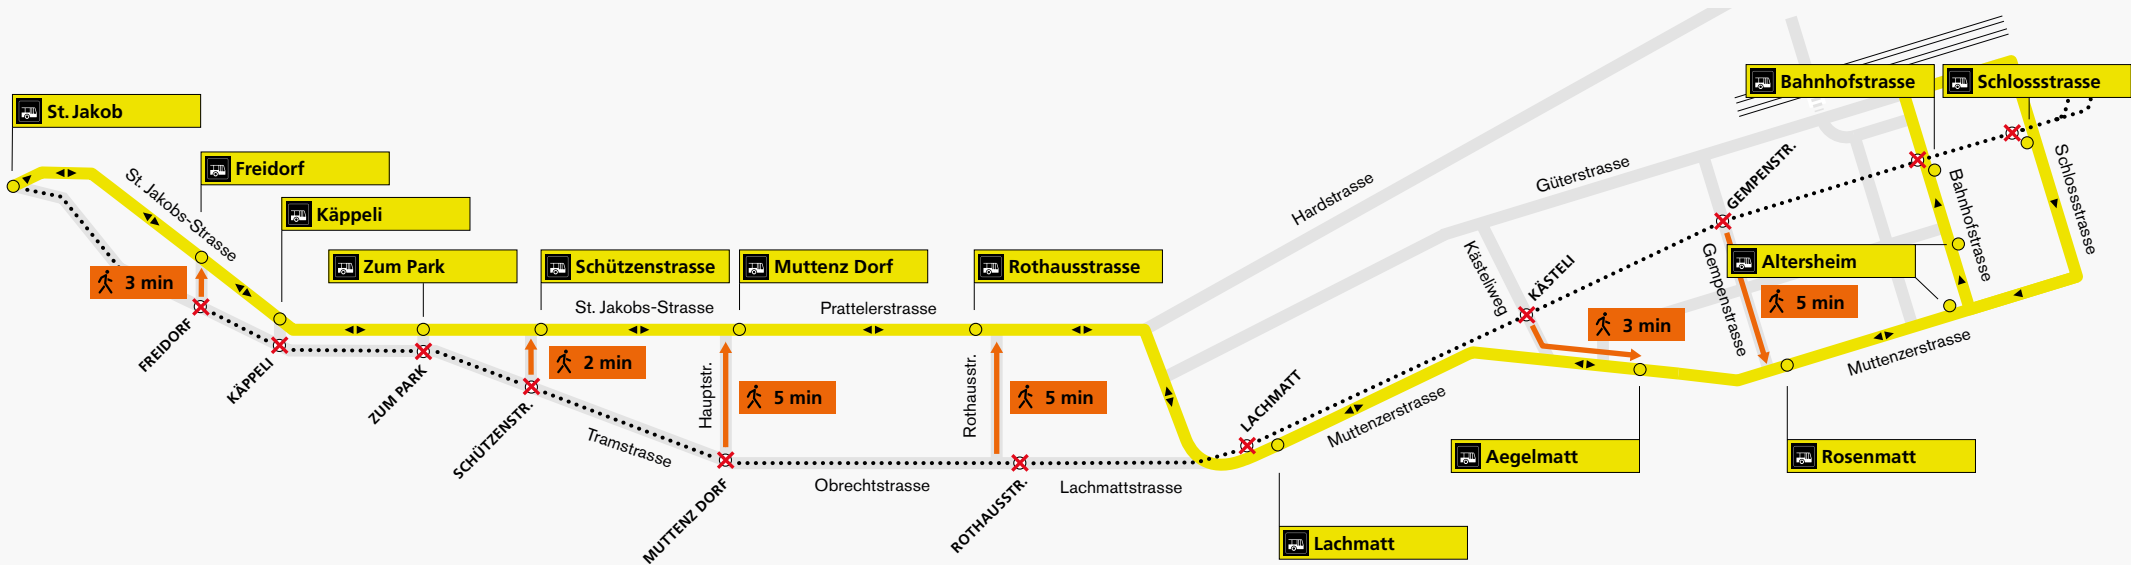

**14****TRAMERSATZ AESCHENPLATZ – ST. JAKOB**

14 TRAMERSATZ ST. JAKOB – PRATTELN SCHLOSSSTRASSE

- Tramersatz Linie 14
- Fussweg zur Ersatzhaltestelle
- ⋯○⋯ Tramlinie 14 (ausser Betrieb)