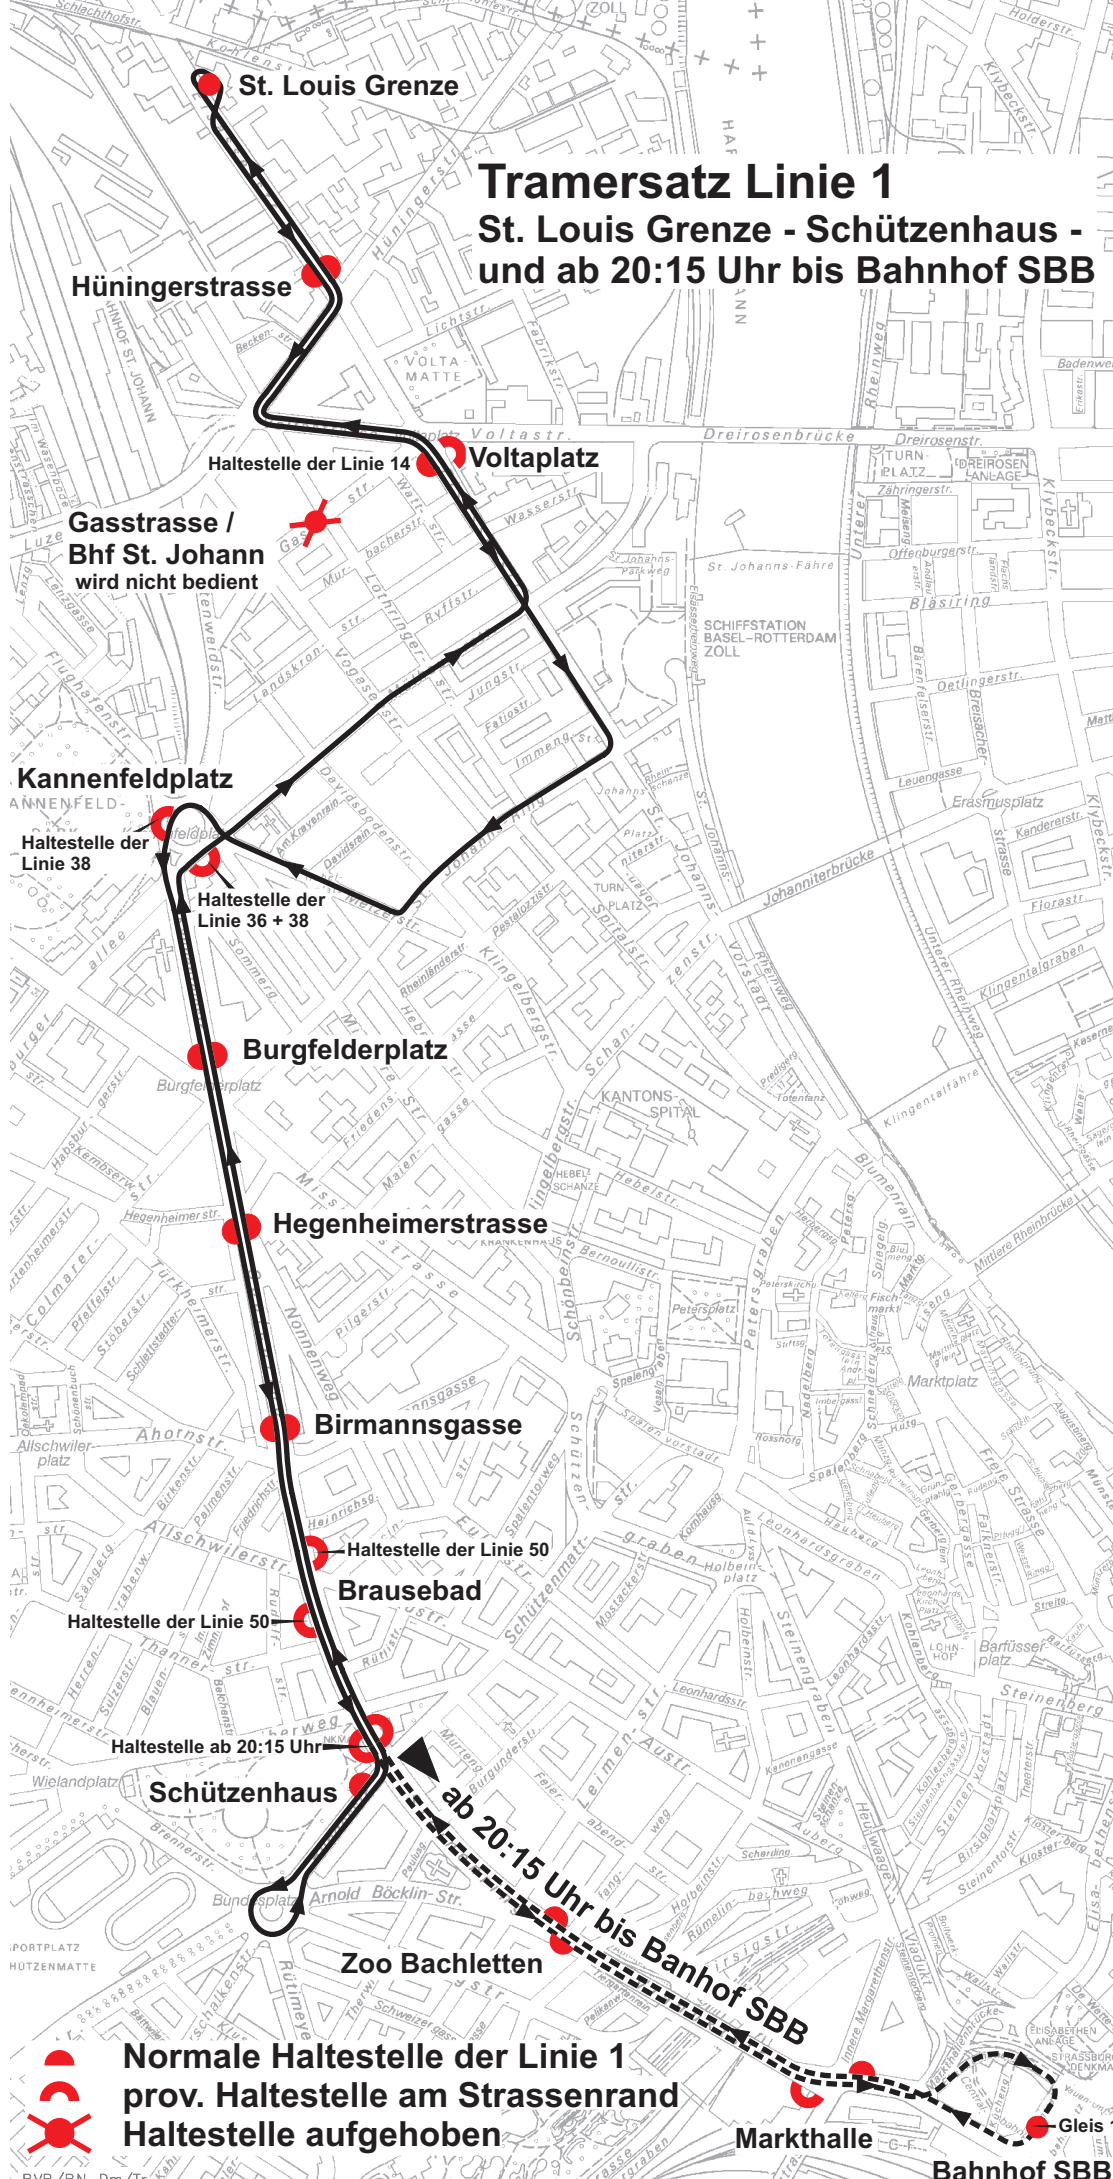

Tramersatz Linie 1

St. Louis Grenze - Schützenhaus -
und ab 20:15 Uhr bis Bahnhof SBB

Hünigerstrasse

Haltestelle der Linie 14 Voltaplatz

Gasstrasse /
Bhf St. Johann
wird nicht bedient

Kannenfeldplatz

Haltestelle der
Linie 38

Haltestelle der
Linie 36 + 38

Burgfelderplatz

Hegenheimerstrasse

Birmannsgasse

Haltestelle der Linie 50

Brausebad

Haltestelle der Linie 50

Haltestelle ab 20:15 Uhr

Schützenhaus

Zoo Bachletten

ab 20:15 Uhr bis Bahnhof SBB

Markthalle

Gleis 1
Bahnhof SBB

Normale Haltestelle der Linie 1
prov. Haltestelle am Strassenrand
Haltestelle aufgehoben