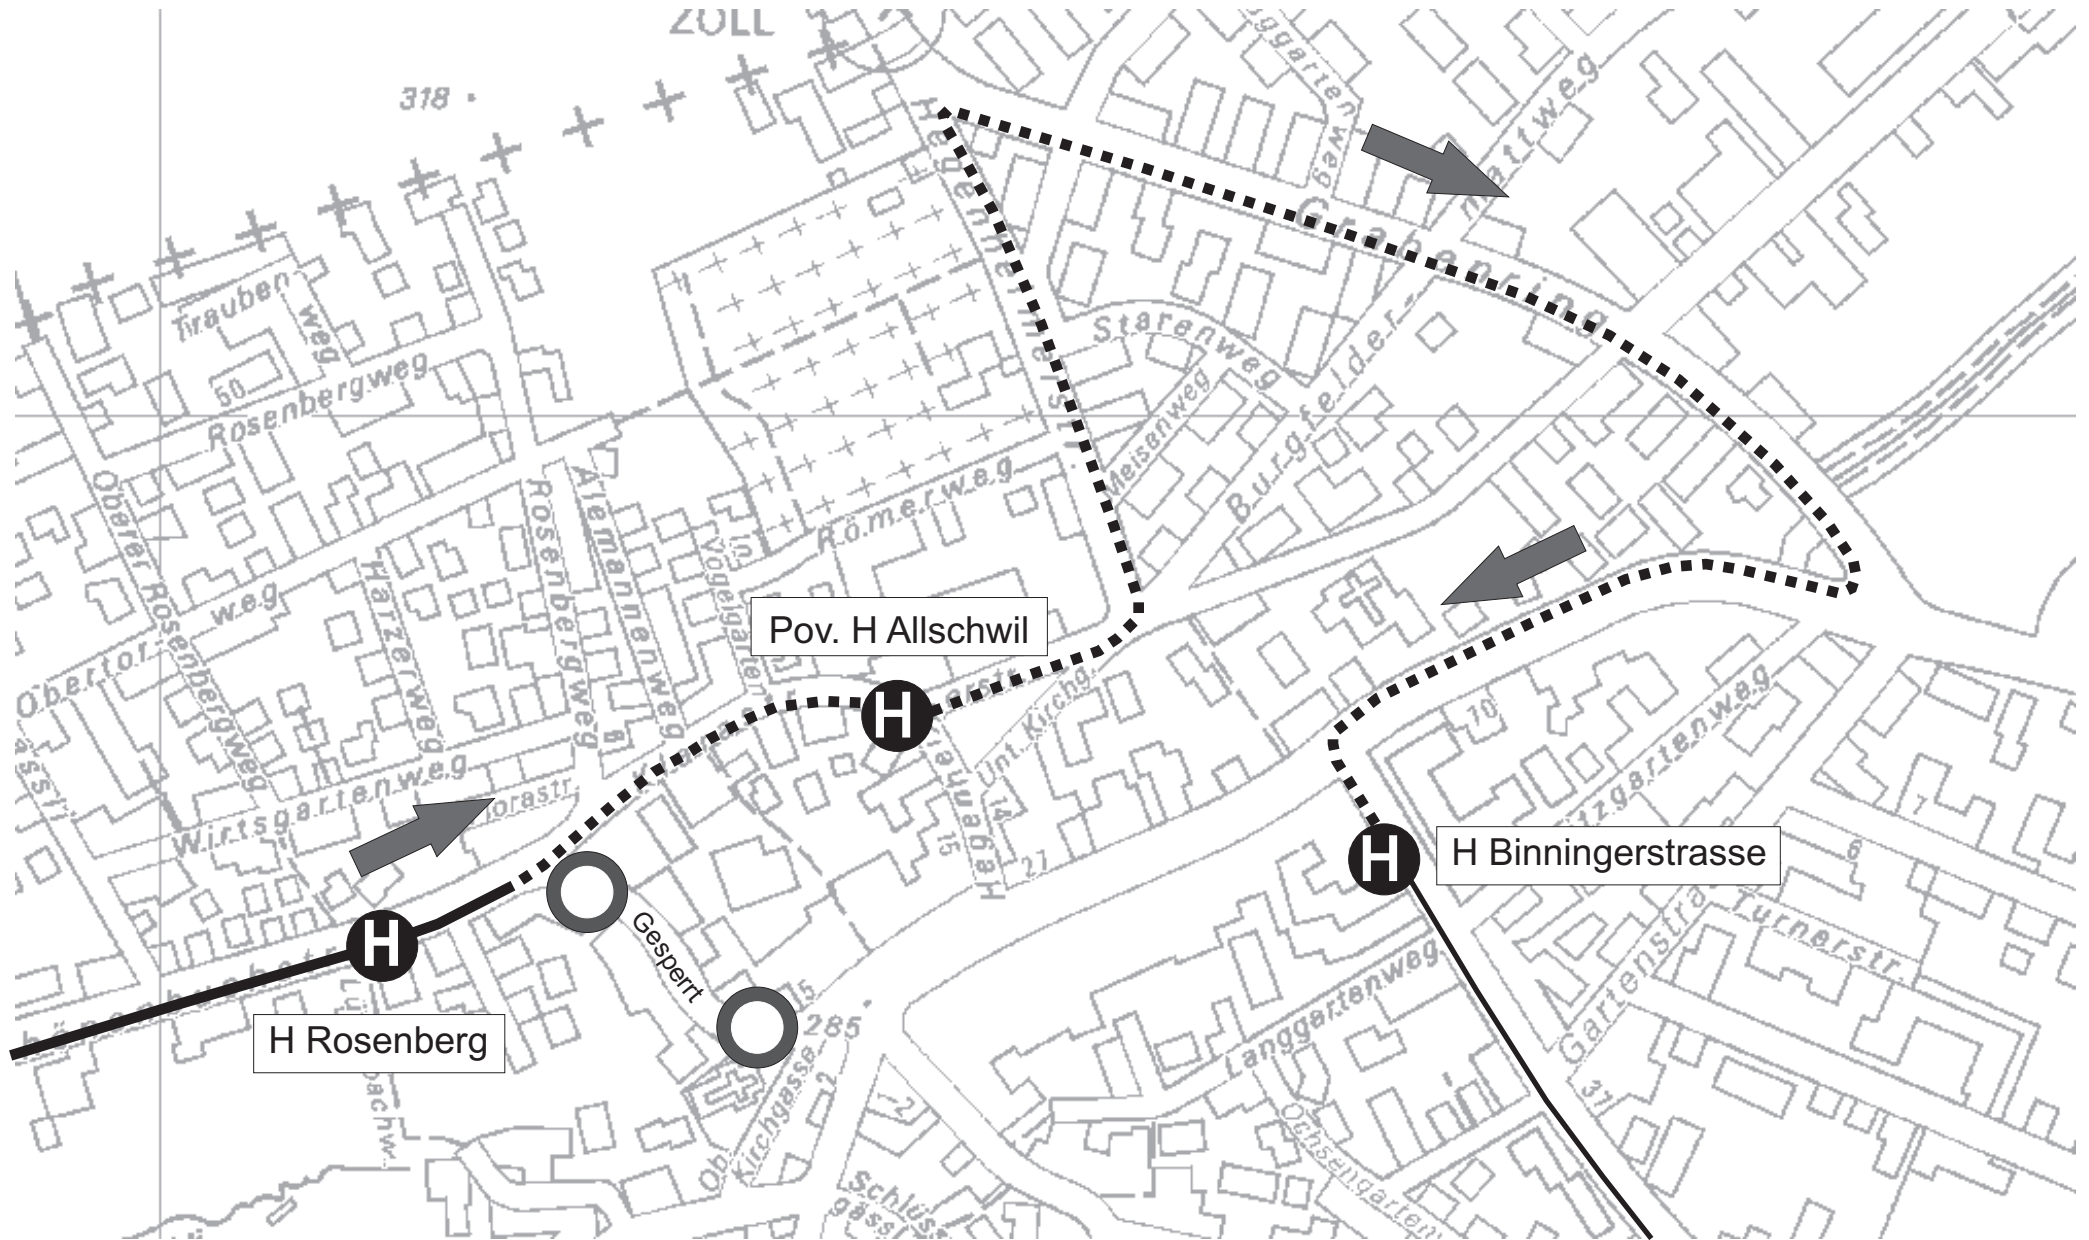

Umleitung Allschwiler Dorfmarkt (von ca. 07:00 Uhr bis ca. 19:00 Uhr)

--- = Umleitung
Ab Schiffflände nach Schönenbuch kann normal gefahren werden