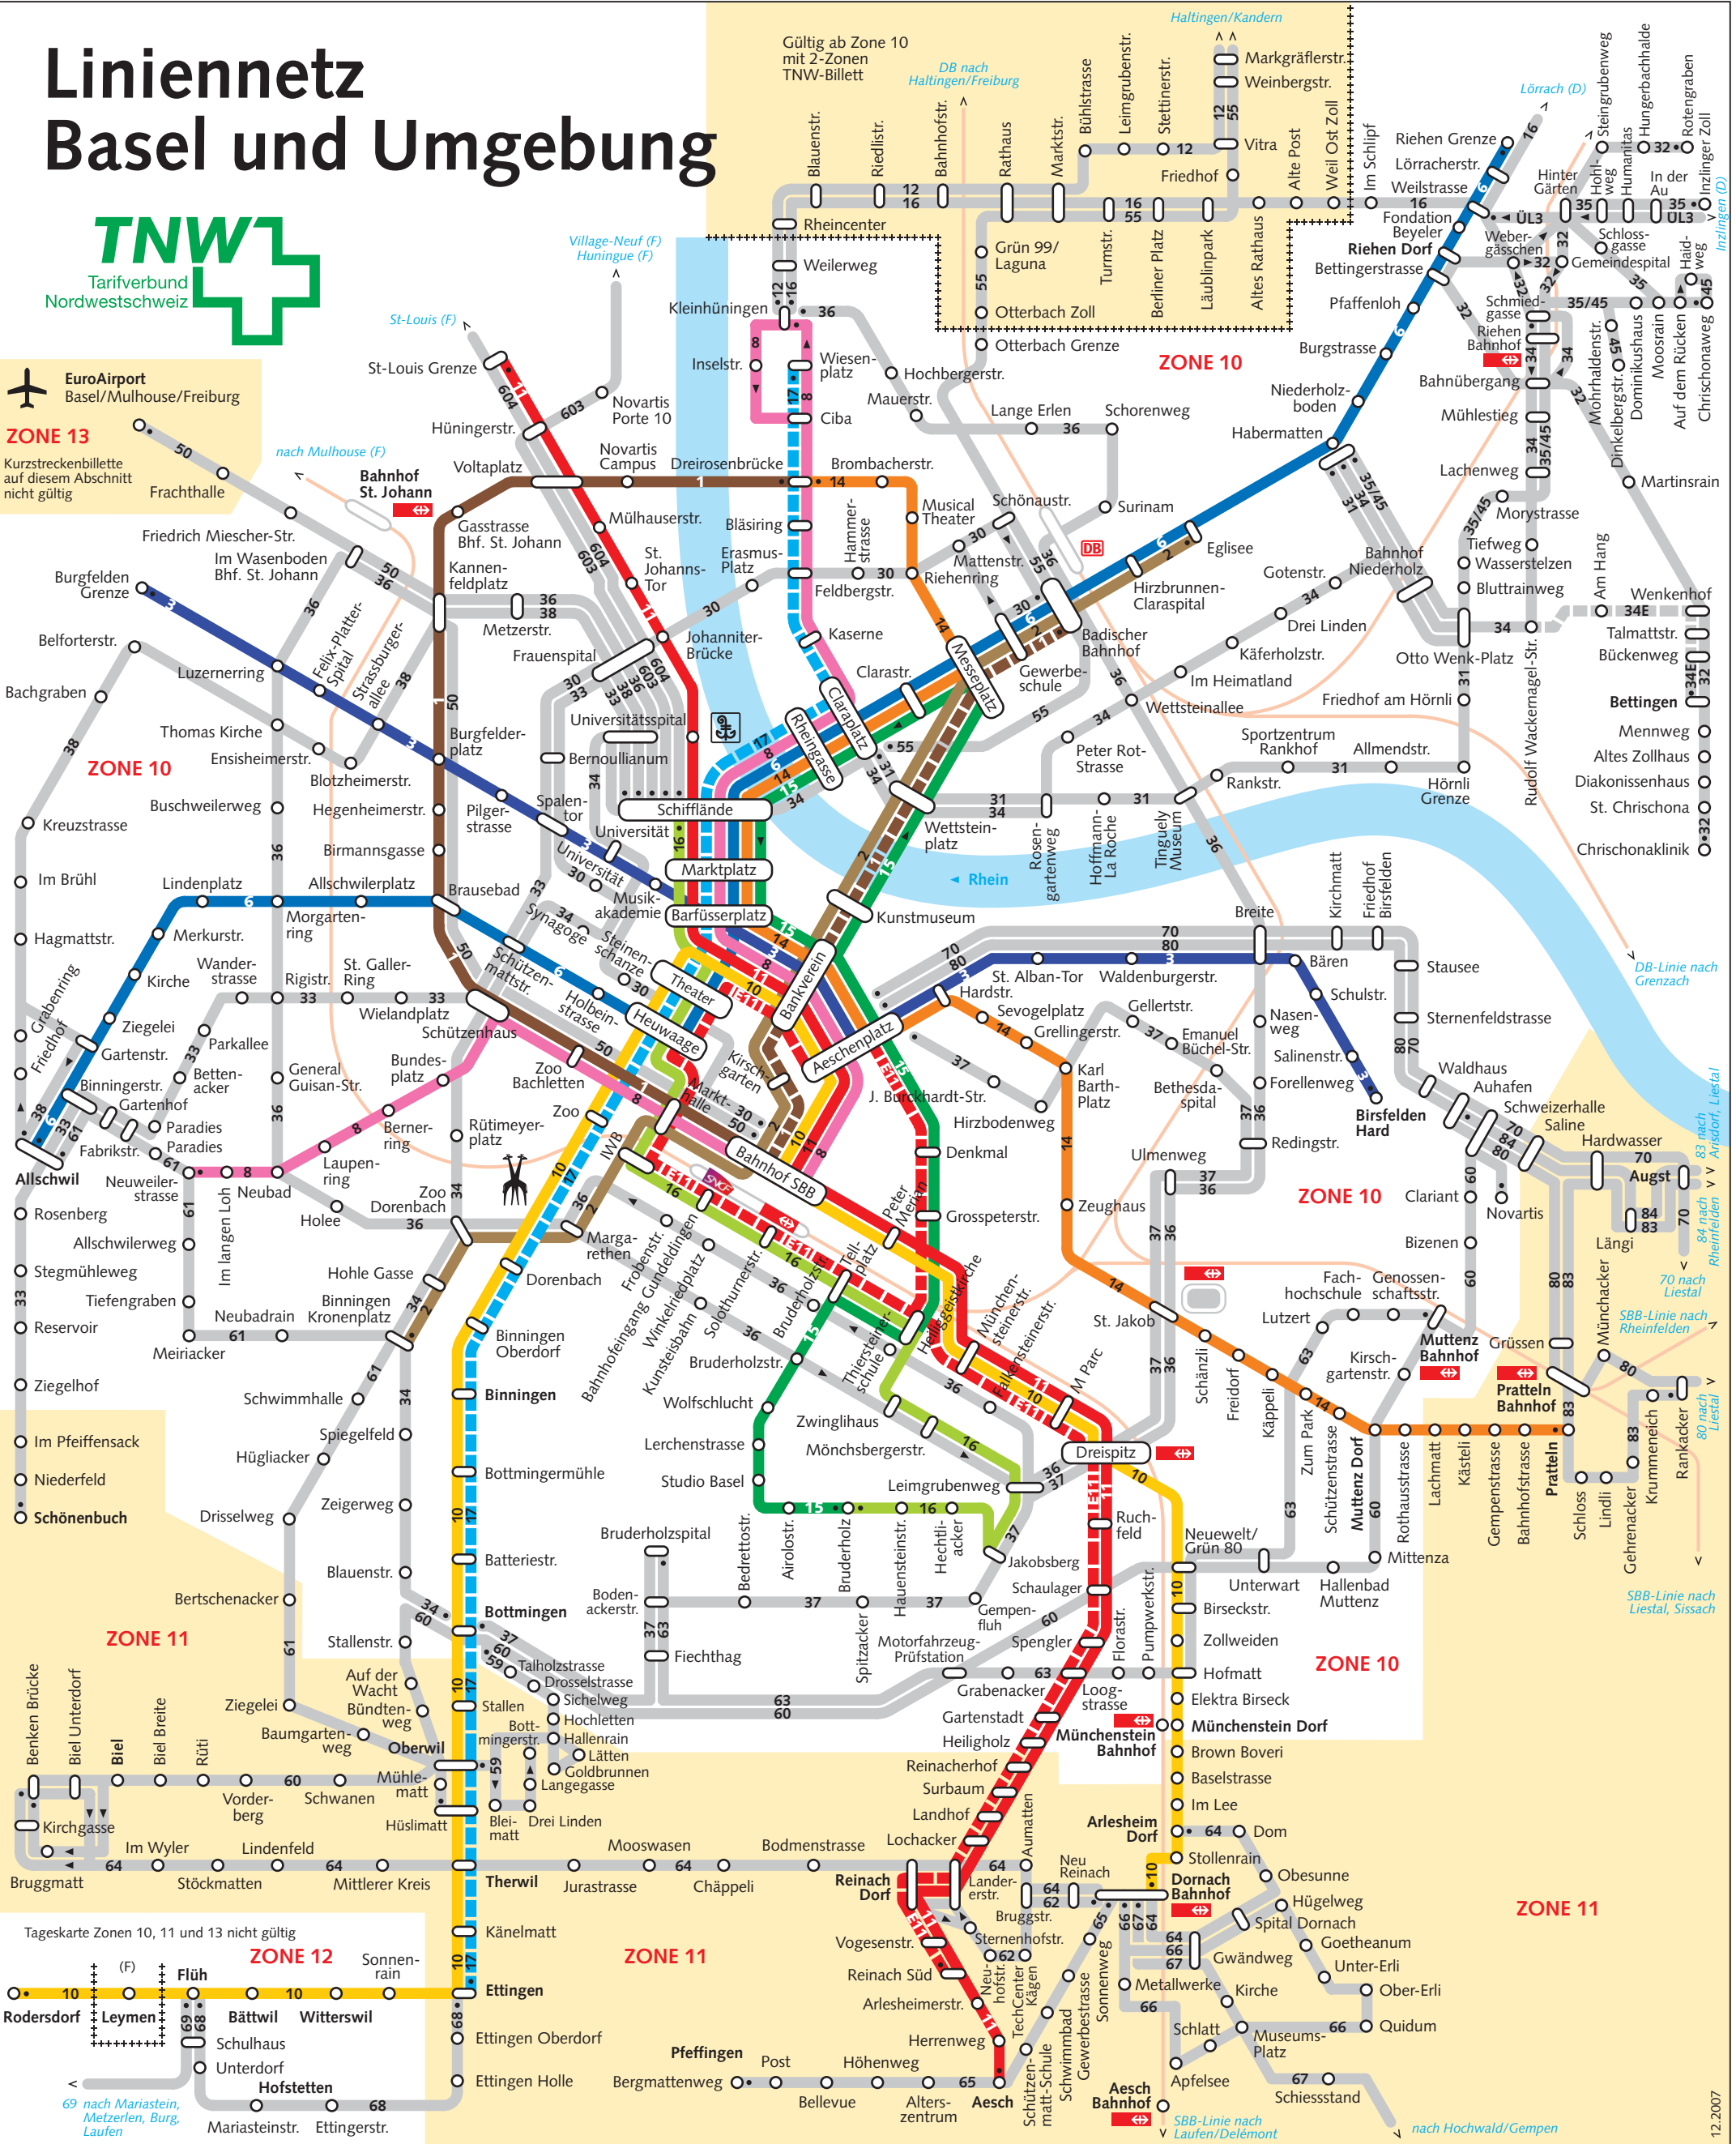

# Linienetz Basel und Umgebung

**EuroAirport**  
Basel/Mulhouse/Freiburg

**ZONE 13**  
Kurzstreckentickete auf diesem Abschnitt nicht gültig

Tageskarte Zonen 10, 11 und 13 nicht gültig

**Flüh** (F) 10

69 nach Mariastein, Metzleren, Burg, Laufen

## Zeichenerklärung

- Tramlinie
- Buslinie
- Bahnlinie
- Einsatzlinie
- Einseitige Fahrtrichtung
- Endhaltestelle

- Bahnhof SBB
- Bahnhof DB
- Bahnhof SNCF
- Landesgrenze

## Tramendstationen

- Bahnhof SBB
- Eglise
- Birsfelden Hard
- Riehen Grenze
- Kleinhüningen
- Dornach
- Aesch
- Pratteln
- Bruderholz
- Schifflande
- Badischer Bahnhof
- Ettingen
- Theater