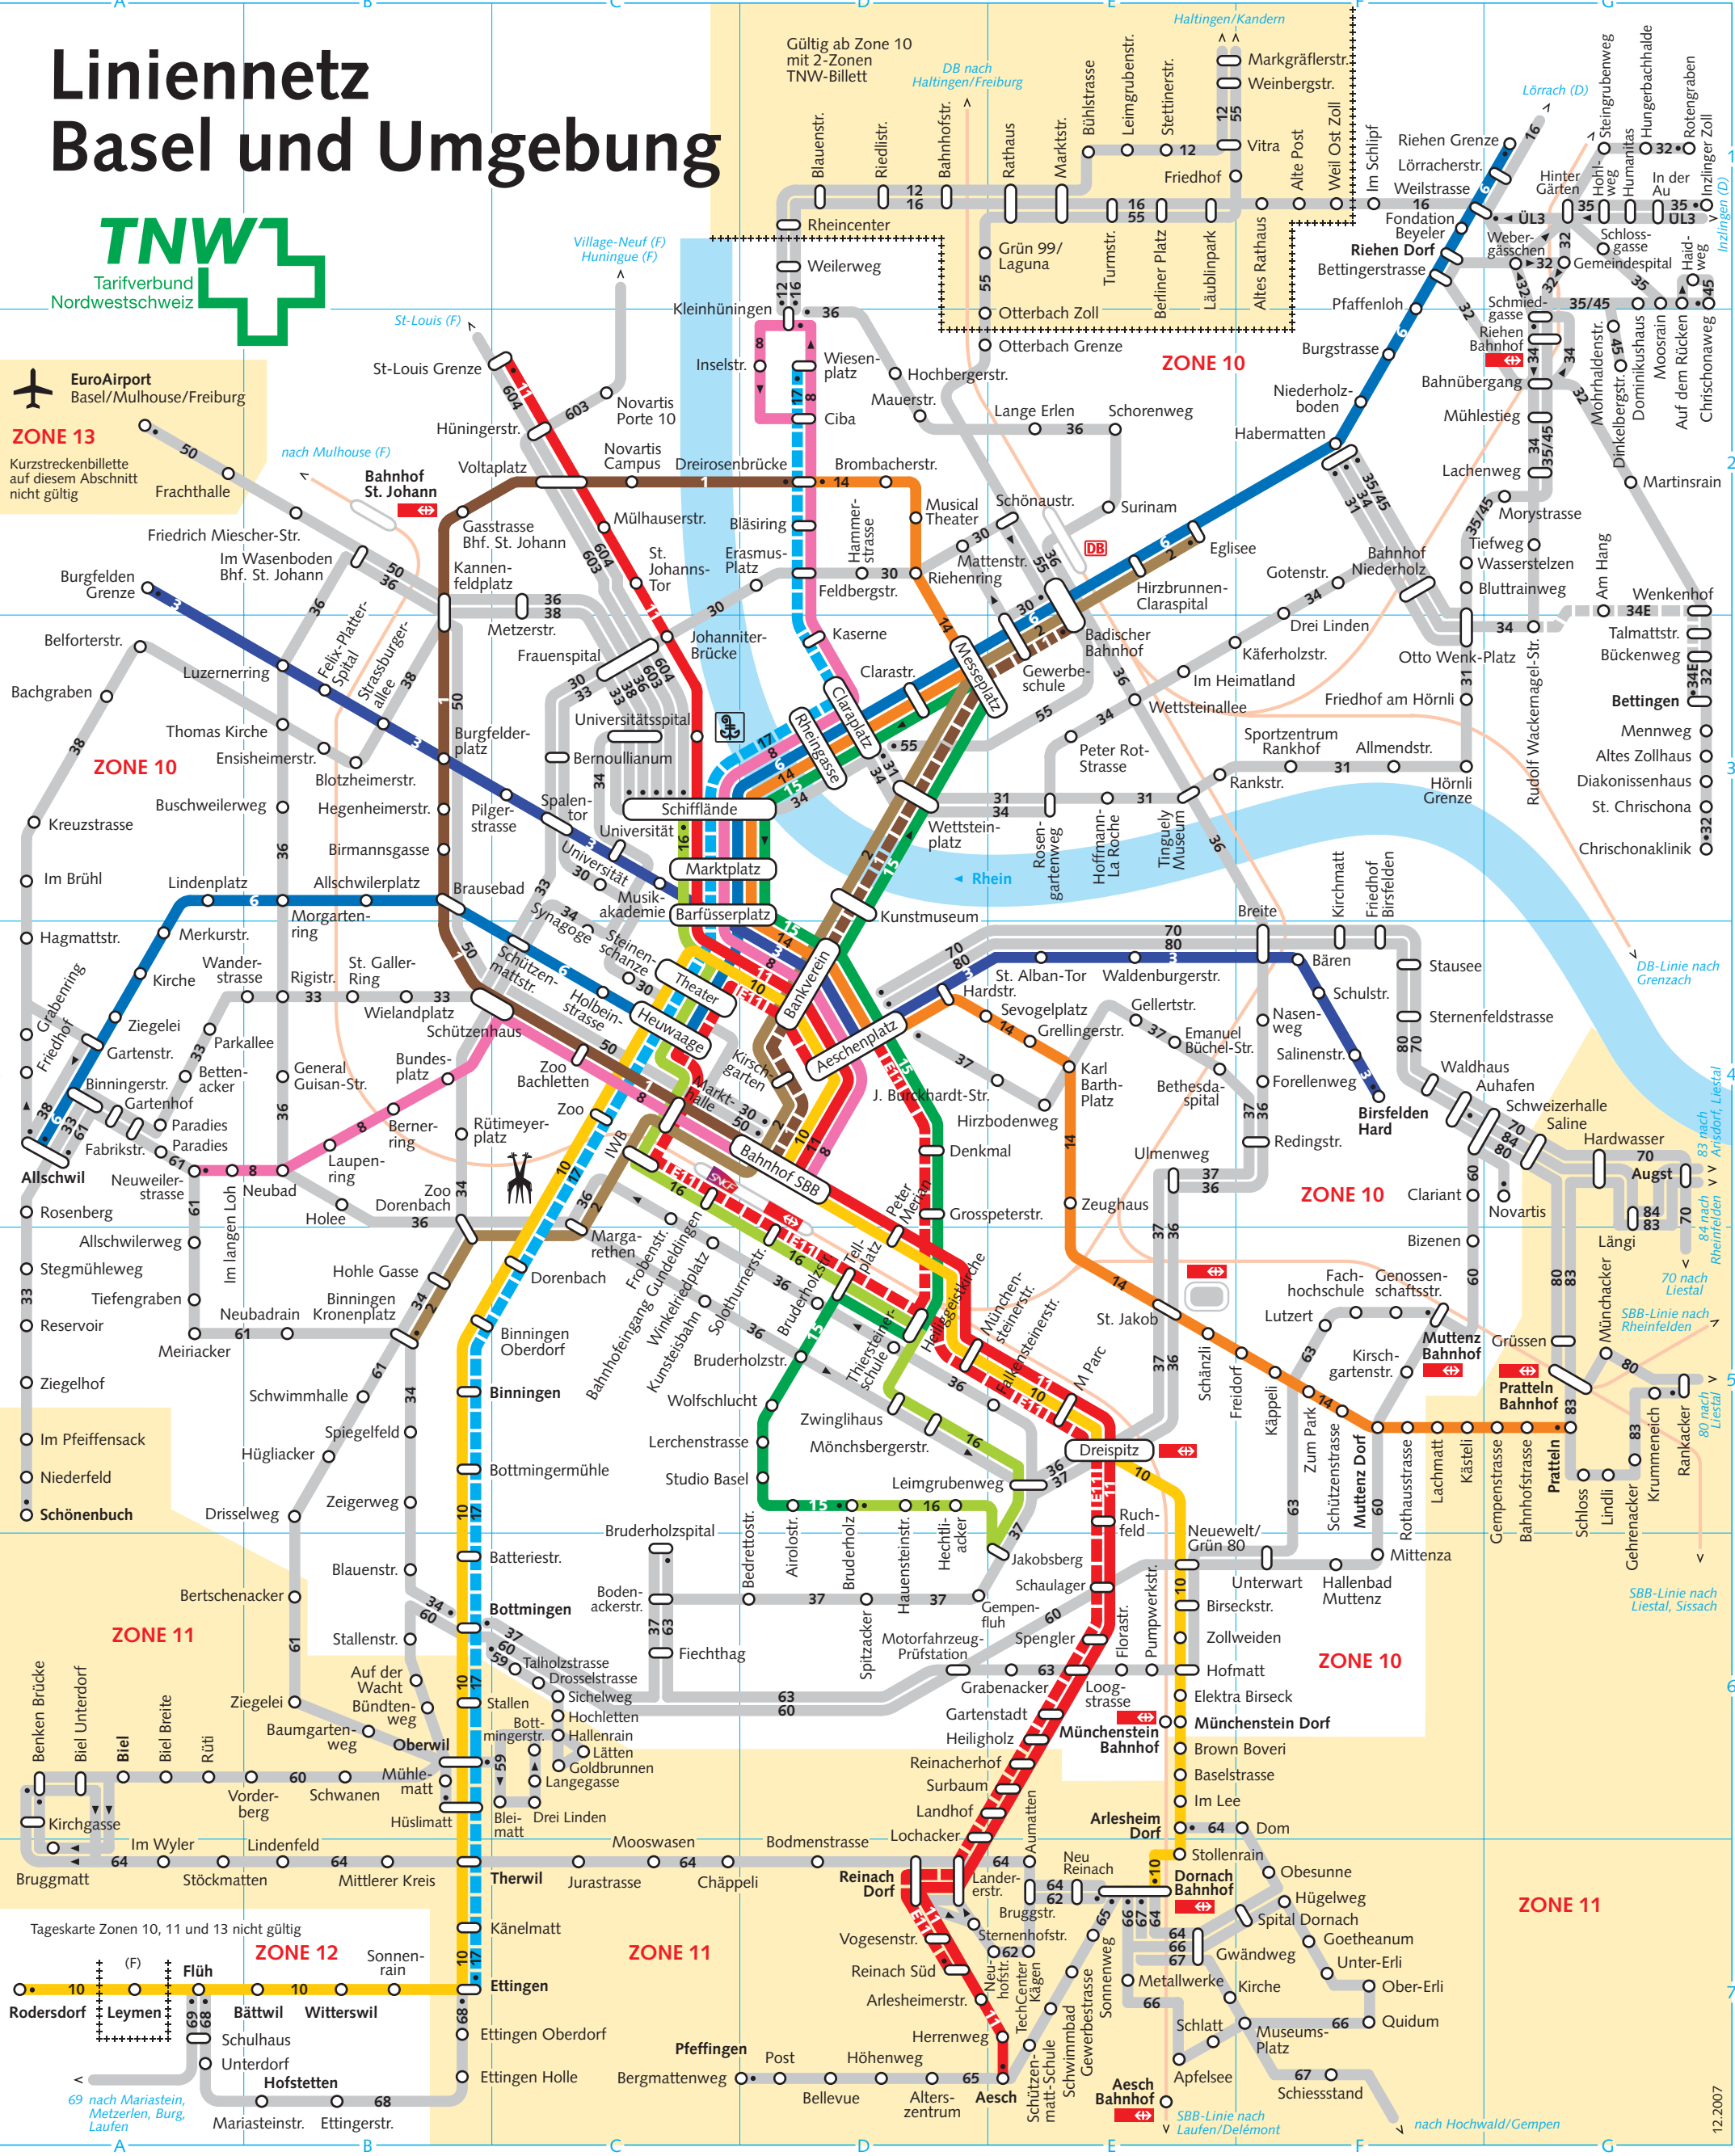

# Linienetz Basel und Umgebung

**EuroAirport**  
Basel/Mulhouse/Freiburg

**ZONE 13**  
Kurzstreckentickete auf diesem Abschnitt nicht gültig

Tageskarte Zonen 10, 11 und 13 nicht gültig

**Flüh** (F) 10

69 nach Mariastein, Metzleren, Burg, Laufen

## Zeichenerklärung

- Tramlinie
- Buslinie
- Bahnlinie
- Einsatzlinie
- Einseitige Fahrtrichtung
- Endhaltestelle

- Bahnhof SBB
- Bahnhof DB
- Bahnhof SNCF
- Landesgrenze

## Tramendstationen

- Bahnhof SBB
- Eglise
- Birsfelden Hard
- Riehen Grenze
- Kleinhüningen
- Dornach
- Aesch
- Pratteln
- Bruderholz
- Schifflande
- Badischer Bahnhof
- Ettingen
- Theater