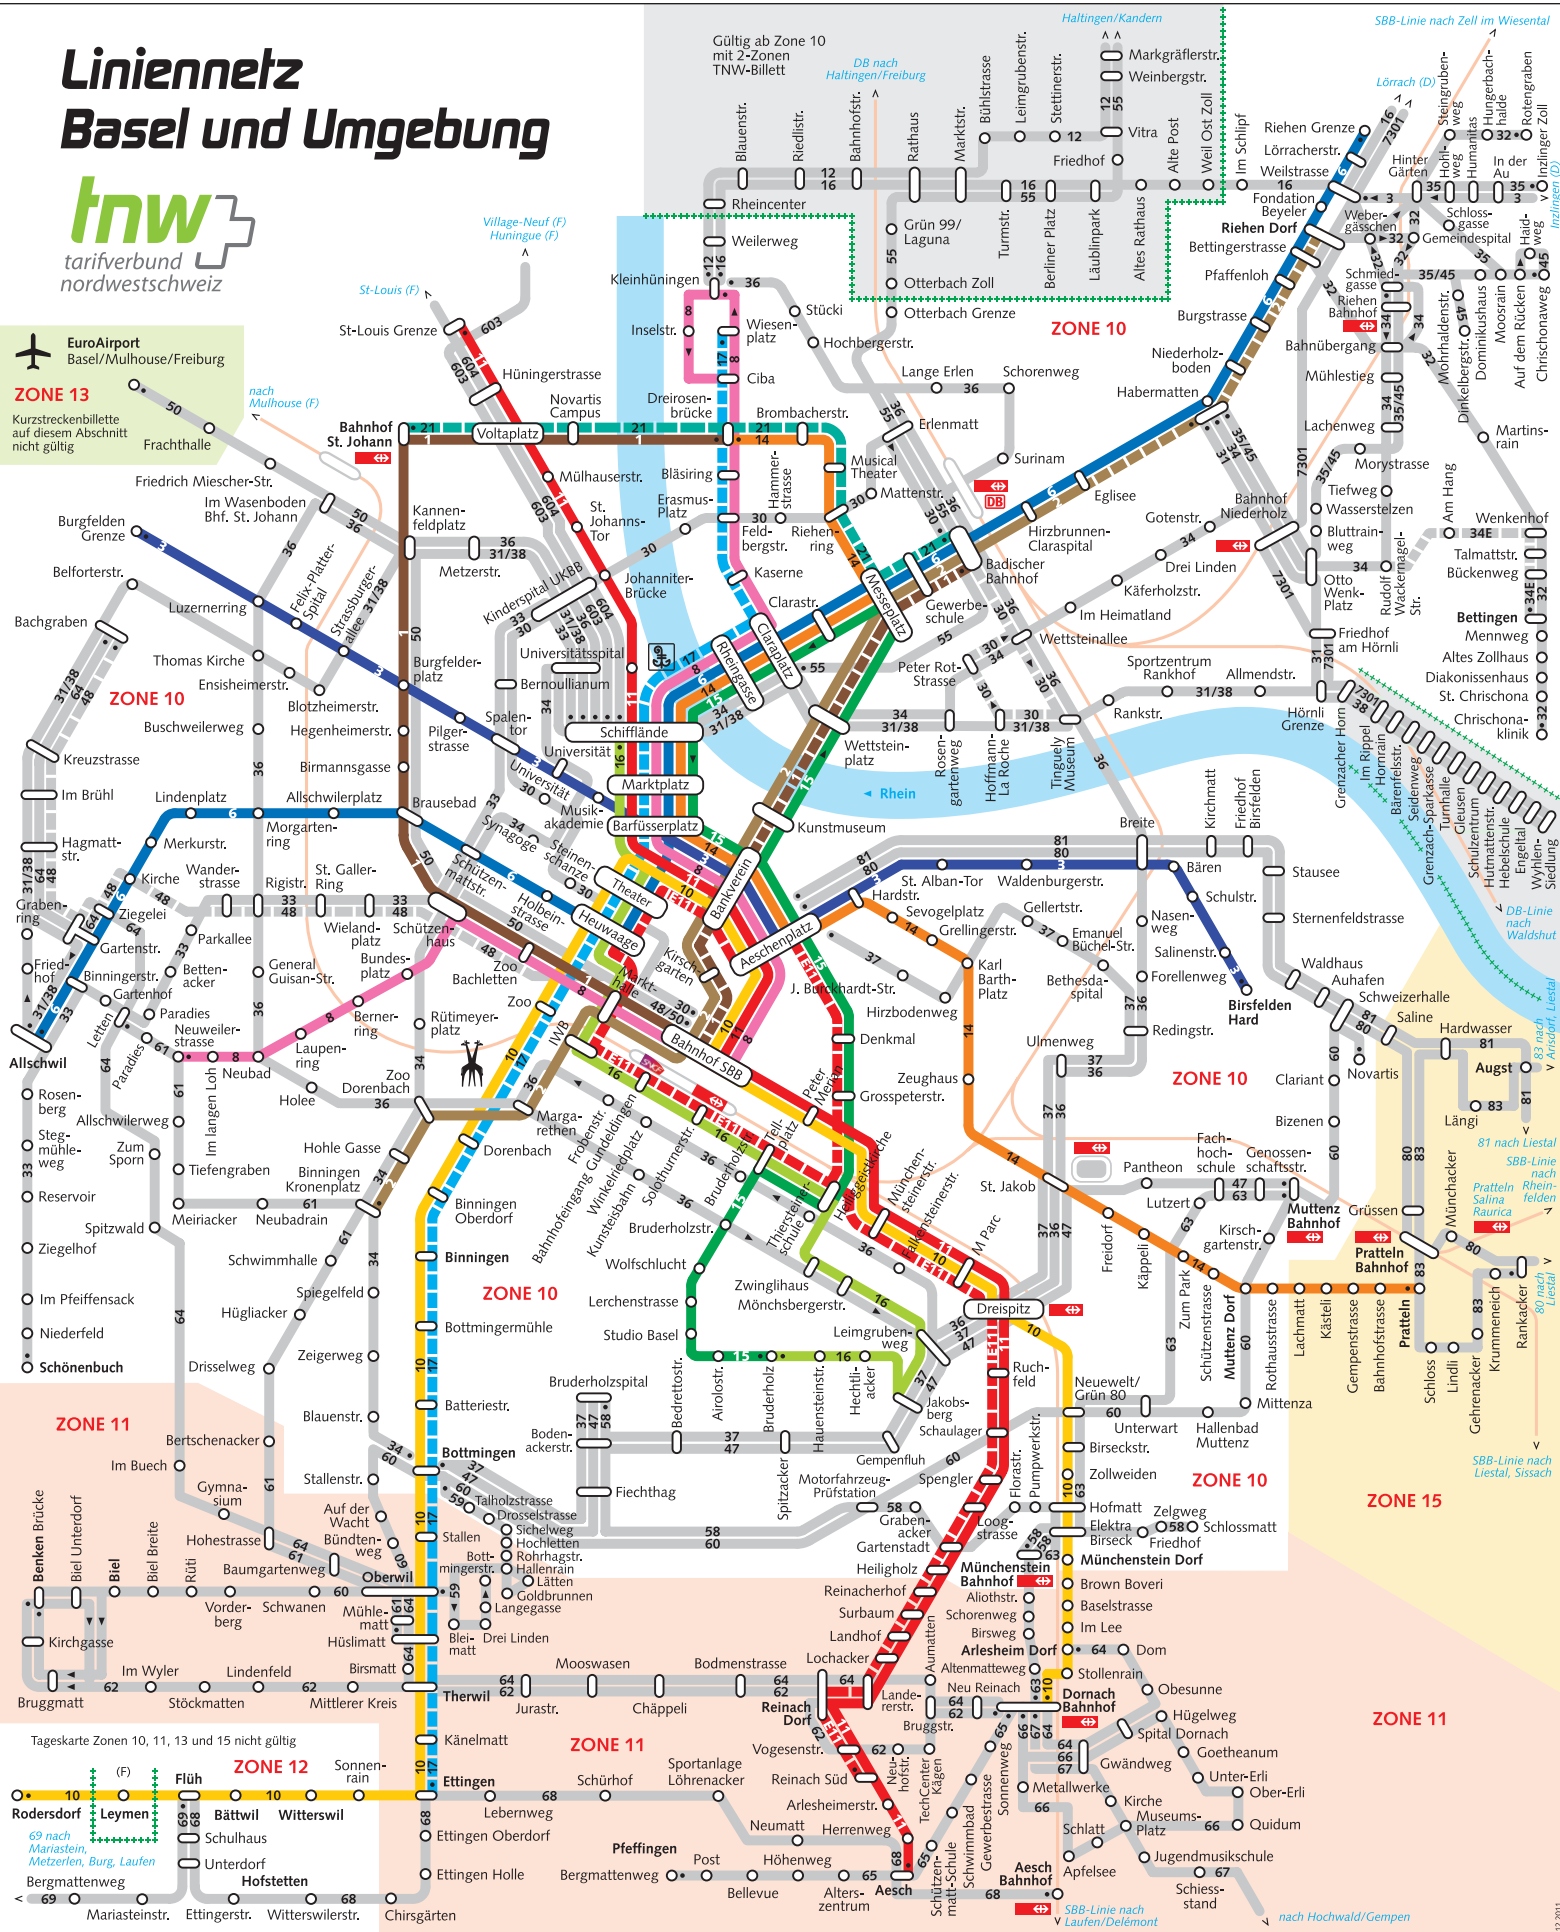

# Liniennetz Basel und Umgebung

**EuroAirport**  
Basel/Mulhouse/Freiburg

**ZONE 13**  
Kurzstreckentickete auf diesem Abschnitt nicht gültig

Tageskarte Zonen 10, 11, 13 und 15 nicht gültig

**ZONE 12**  
Rodersdorf Leymen Bättwil Witterswil  
69 nach Mariastein, Metzerlen, Burg, Laufen

### Zeichenerklärung

- Tramlinie
- Buslinie
- Bahnlinie
- Einsatzlinie
- Einseitige Fahrtrichtung
- Endhaltestelle
- Landesgrenze
- Bahnhof SBB
- Bahnhof DB
- Bahnhof SNCF

### Tramstationen

- Dreirosenbrücke
- Binningen
- Burgfelden Grenze
- Allschwil
- Neuweilerstrasse
- Rodersdorf
- St-Louis Grenze
- Dreirosenbrücke
- Bahnhof SBB
- Eglisee
- Birsfelden Hard
- Riehen Grenze
- Kleinhüningen
- Dornach
- Aesch
- Pratteln

- Messeplatz
  - Bruderholz
  - Bruderholz
  - Schiffplände
- Einsatzlinien**
- Bahnhof SBB
  - Badischer Bahnhof
  - Eglisee
  - Riehen Dorf
  - Schiffplände/Wiesenplatz
  - Ettingen
  - Reinach Süd
  - Theater
  - Bahnhof St. Johann
  - Badischer Bahnhof