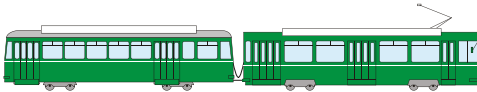

WELCO Fenster-Reinigung im Abonnement
Hallitz & Co Basel
Tel. 3211010

Extra
Wagen

Nicht einsteigen

627

MODERNE FAHRZEUGE

Be 4/4 solo

Sitzplätze: 28, Stehplätze: 40, total: 68

Preise (exkl. 7,6 % MwSt): 1 Stunde CHF 430; je weitere ½ Stunde CHF 75

Be 4/4 + B4

Sitzplätze: 55, Stehplätze: 90, total: 145

Preise (exkl. 7,6 % MwSt): 1 Stunde CHF 530; je weitere ½ Stunde CHF 100

Be 4/6 solo

Sitzplätze: 40, Stehplätze: 65, total: 105

Preise (exkl. 7,6 % MwSt): 1 Stunde CHF 500; je weitere ½ Stunde CHF 130

Be 4/6 (Sänfte) solo

Sitzplätze: 60, Stehplätze: 95, total: 155

Preise (exkl. 7,6 % MwSt): 1 Stunde CHF 530; je weitere ½ Stunde CHF 100

Be 4/4 (Sänfte) + B4

Sitzplätze: 87, Stehplätze: 143, total: 230

Preise (exkl. 7,6 % MwSt): 1 Stunde CHF 610; je weitere ½ Stunde CHF 150

Autobus

Sitzplätze: 30, Stehplätze: 30, total: 60

Preise (exkl. 7,6 % MwSt): 1 Stunde CHF 550; je weitere ½ Stunde CHF 150; ½ Tag CHF 1500

Gelenk-Autobus

Sitzplätze: 40, Stehplätze: 60, total: 100

Preise (exkl. 7,6 % MwSt): 1 Stunde CHF 700; je weitere ½ Stunde CHF 190; ½ Tag CHF 1500