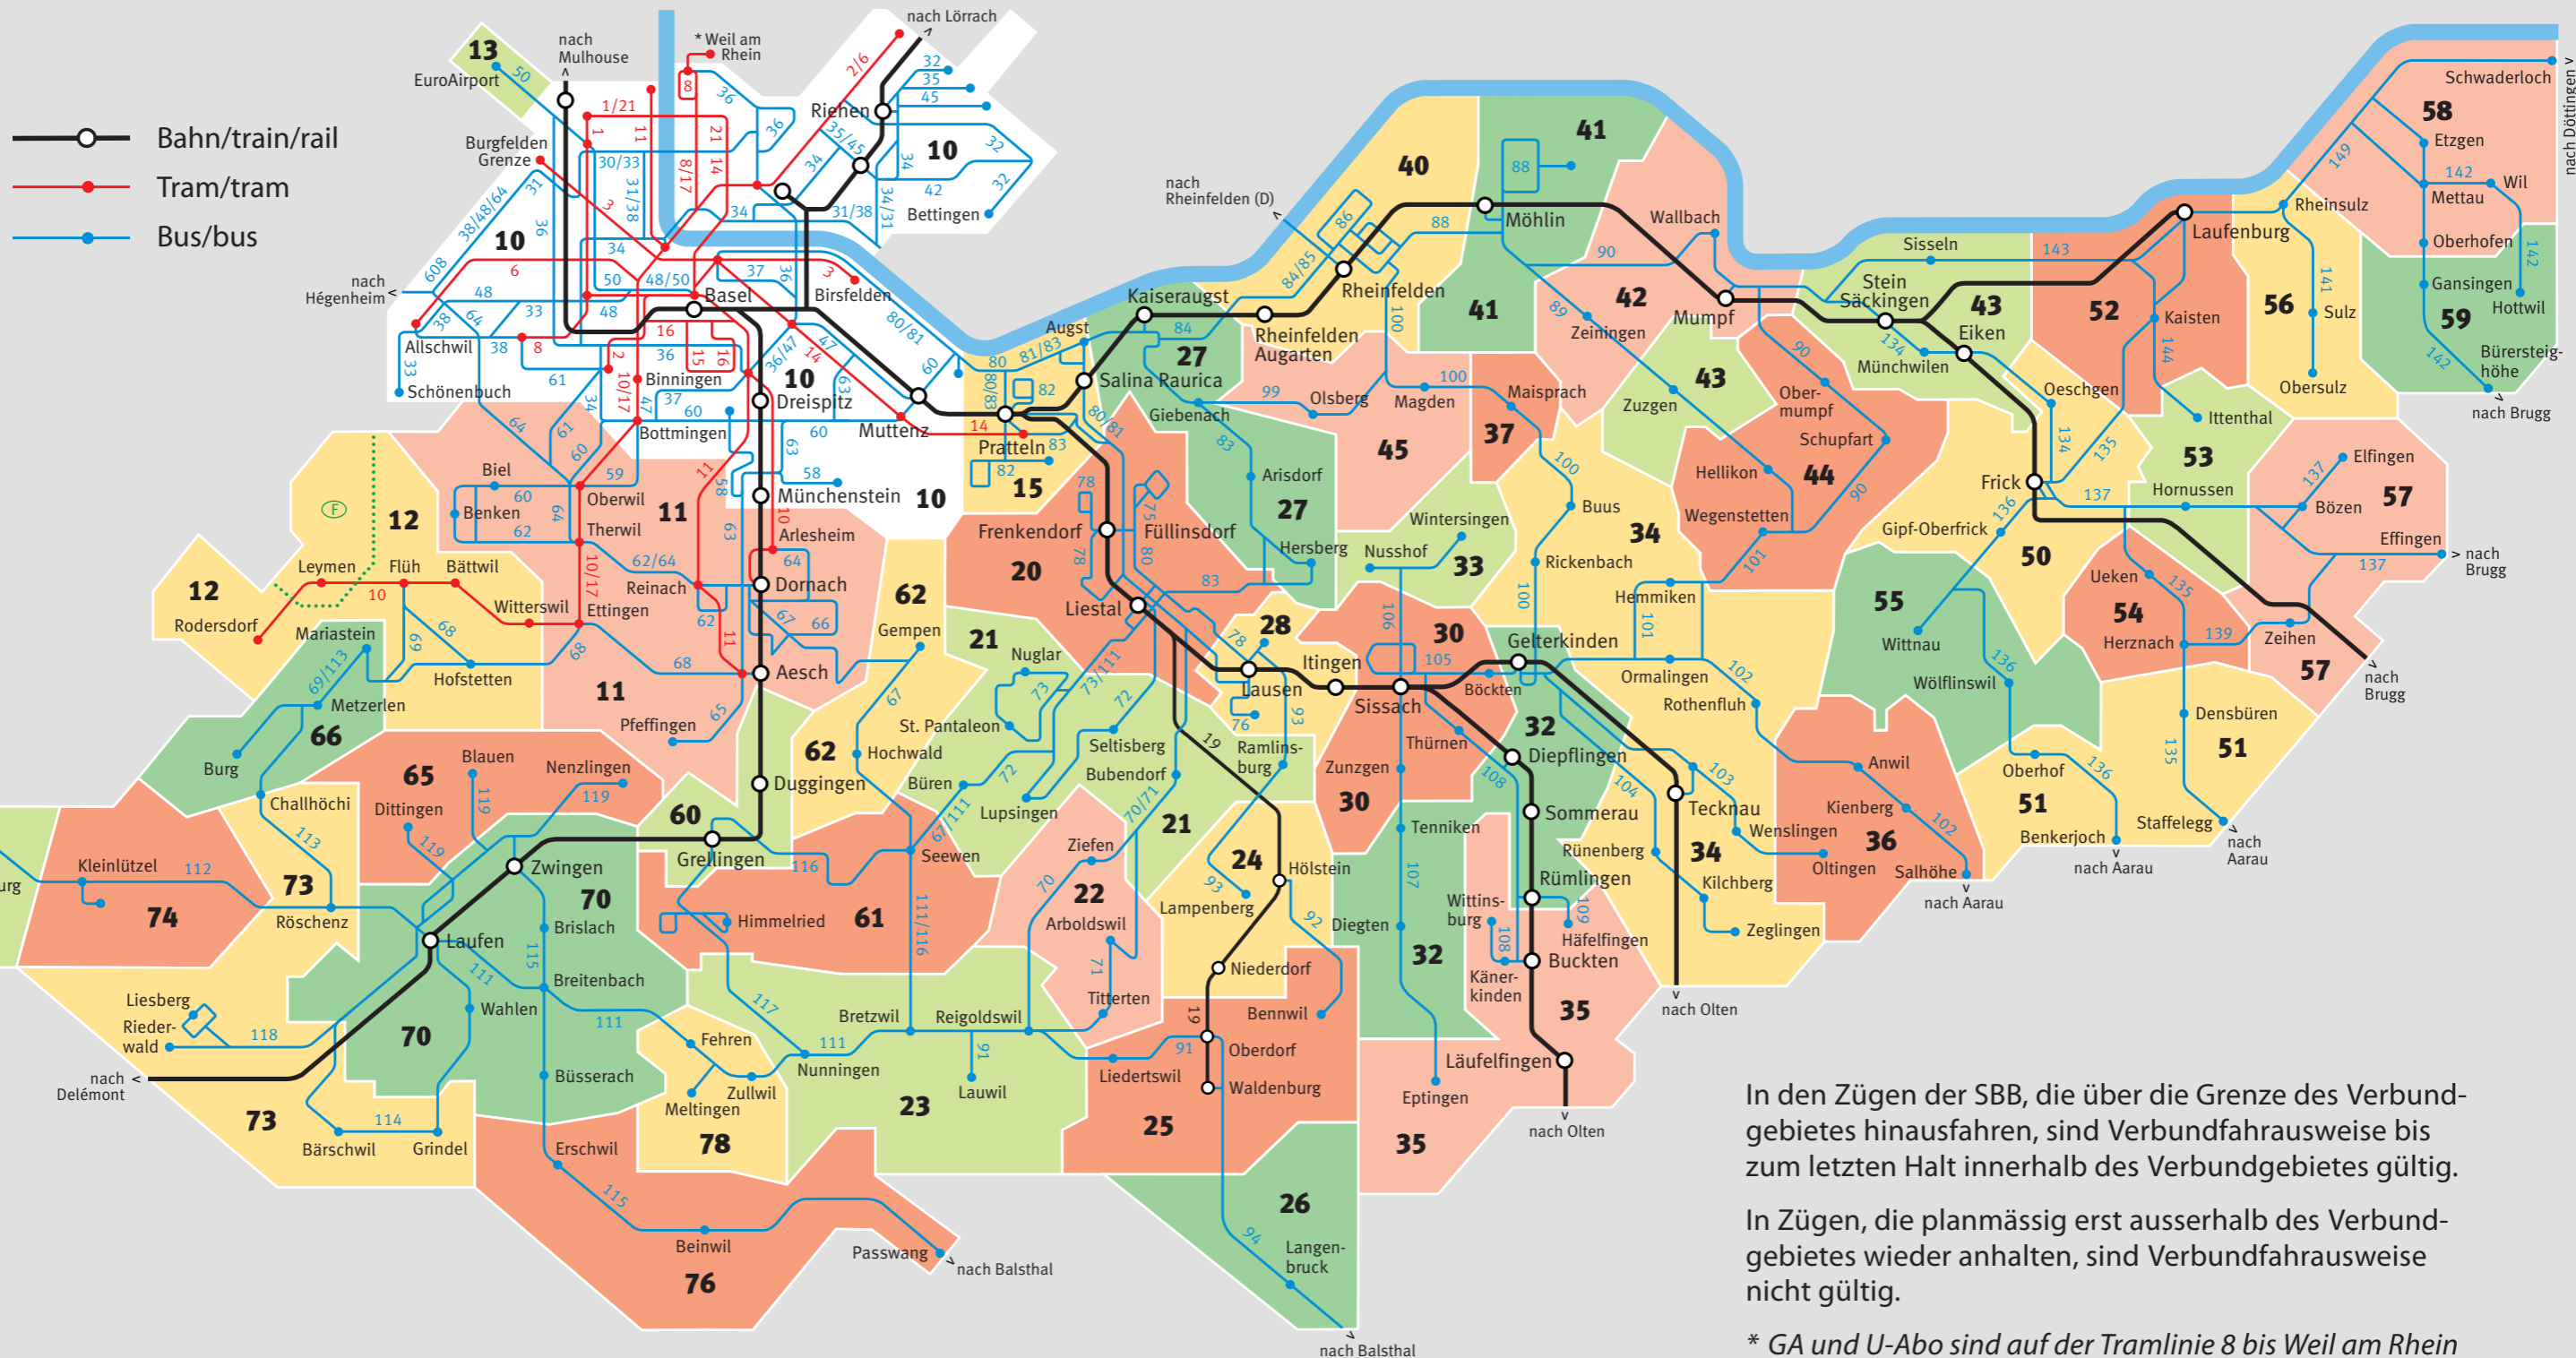

Zonen- und Linienplan

Plan de zones / fare zone plan

In den Zügen der SBB, die über die Grenze des Verbundgebietes hinausfahren, sind Verbundfahrausweise bis zum letzten Halt innerhalb des Verbundgebietes gültig.

In Zügen, die planmässig erst ausserhalb des Verbundgebietes wieder anhalten, sind Verbundfahrausweise nicht gültig.

* GA und U-Abo sind auf der Tramlinie 8 bis Weil am Rhein Bahnhof/Zentrum gültig.