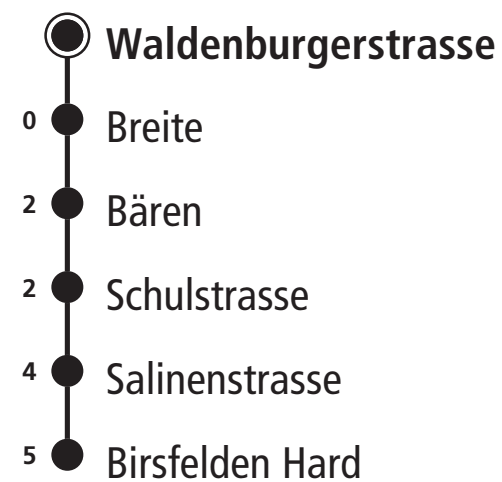

A nur Freitag

- Binningen, Kronenplatz
- Hohle Gasse
- Zoo Dorenbach
- Margarethen
- IWB
- Markthalle
- Bahnhof SBB
- Aeschenplatz
- Hardstrasse
- **St.Alban-Tor**
- 0 ● Waldenburgerstrasse
- 1 ● Breite
- 3 ● Bären
- 4 ● Schulstrasse
- 5 ● Salinenstrasse
- 6 ● Birsfelden Hard

2

Richtung **Birsfelden Hard**

- Binningen, Kronenplatz
- Hohle Gasse
- Zoo Dorenbach
- Margarethen
- IWB
- Markthalle
- Bahnhof SBB
- Aeschenplatz
- Hardstrasse
- St.Alban-Tor

Montag - Freitag									Samstag						Sonn- und Feiertag									
5	32	47	55						26	39	54						26	39	54					
6	02	17	25	32	40	47	55		04	19	34	49					04	19	34	49				
7	02	10	17	25	32	40	47	55	04	19	34	49					04	19	34	49				
8	02	10	17	25	32	40	47	55	04	19	34	49	55				04	19	34	49				
9	02	10	17	25	32	40	47	55	02	10	17	25	32	40	47	55	04	19	34	49				
10	02	10	17	25	32	40	47	55	02	10	17	25	32	40	47	55	04	18	34	49				
11	02	10	17	25	32	40	47	55	02	10	17	25	32	40	47	55	04	14	24	34	44	54		
12	02	10	17	25	32	40	47	55	02	10	17	25	32	40	47	55	04	14	24	34	44	54		
13	02	10	17	25	32	40	47	55	02	10	17	25	32	40	47	55	04	14	24	34	44	54		
14	02	10	17	25	32	40	47	55	02	10	17	25	32	40	47	55	04	14	24	34	44	54		
15	02	10	17	25	32	39	47	54	02	10	17	25	32	40	47	55	04	14	24	34	44	54		
16	02	09	17	24	32	39	47	54	02	10	17	25	32	40	47	55	04	14	24	34	44	54		
17	02	09	17	24	32	39	47	54	02	10	17	25	32	40	47	55	04	14	24	34	44	54		
18	02	10	17	25	32	40	47	55	02	10	16	25	32	37	45	55	04	14	24	34	44	55		
19	02	10	17	25	32	40	47	55	05	15	25	35	45	55			05	16	24	38	53			
20	02	08	23	38	53				04	12	23	38	53				08	23	38	53				
21	08	23	38	53					08	23	38	53					08	23	38	53				
22	08	23	38	53					08	23	38	53					08	23	38	53				
23	08	23	38	53					08	23	38	53					08	23	38	53				
0	08	23	38 _A	53 _A					08	23	38	53					08	23						
1	08 _A	23 _A	23 _A						08	23														