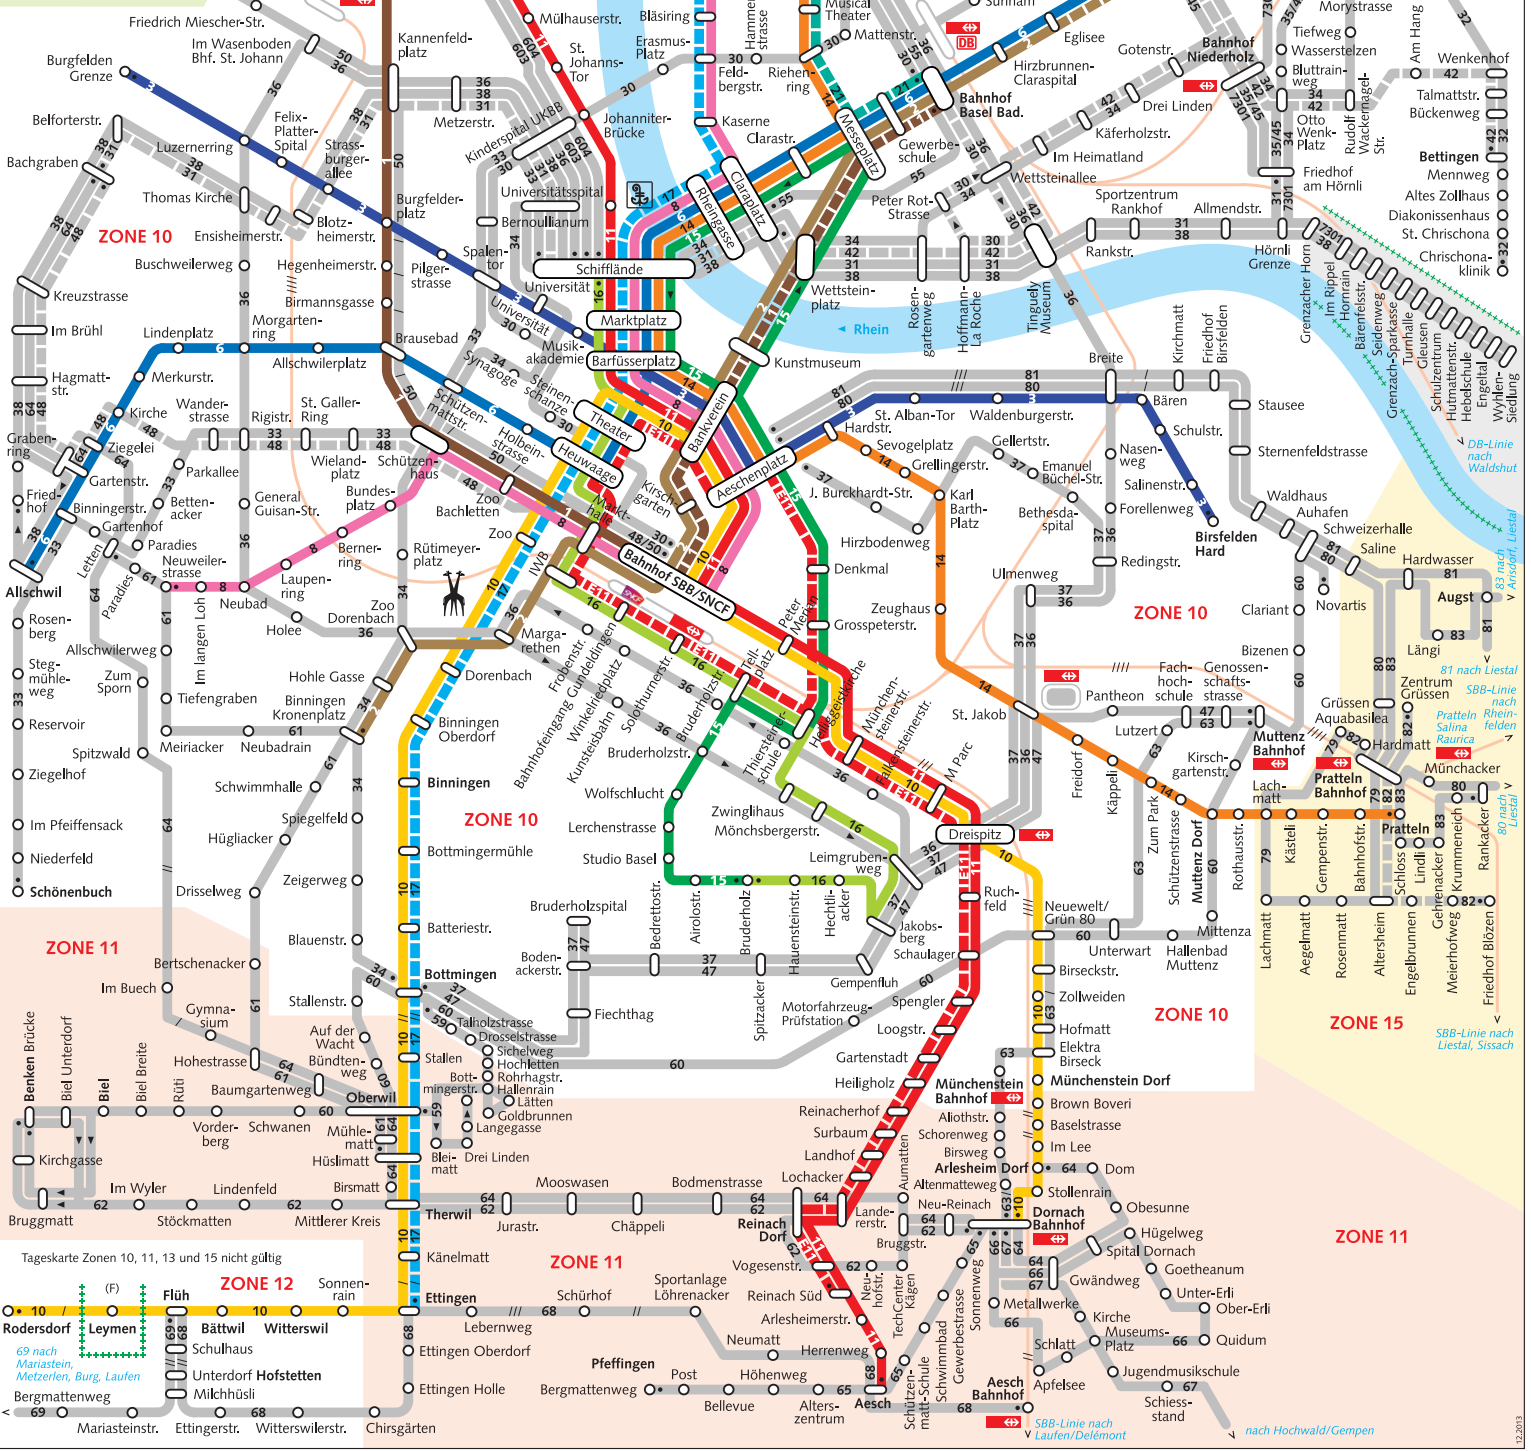

# Linienetz Basel und Umgebung

**EuroAirport**  
Basel/Mulhouse/Freiburg

**ZONE 13**  
Kurzstreckennette  
auf diesem Abschnitt  
nicht gültig

### Zeichenerklärung

- Tramlinie
- Buslinie
- Bahnlinie
- Einsatzlinie
- Einseitige Fahrtrichtung
- Endhaltestelle
- Taxipunkt: Ein Taxipunkt entspricht einer Haltestelle für Kurzstreckentarif
- Bahnhof SBB
- Bahnhof DB
- Bahnhof SNCF
- Landesgrenze

### Messeplatz

- Messeplatz
- Bruderholz

### Einsatzlinien

- Bahnhof SBB
- Eglisee
- Schifflande/Wiesenplatz
- Reinach Süd
- Bahnhof St. Johann
- Bruderholz
- Schifflande
- Badischer Bahnhof
- Riehen Dorf
- Ettingen
- Theater
- Badischer Bahnhof