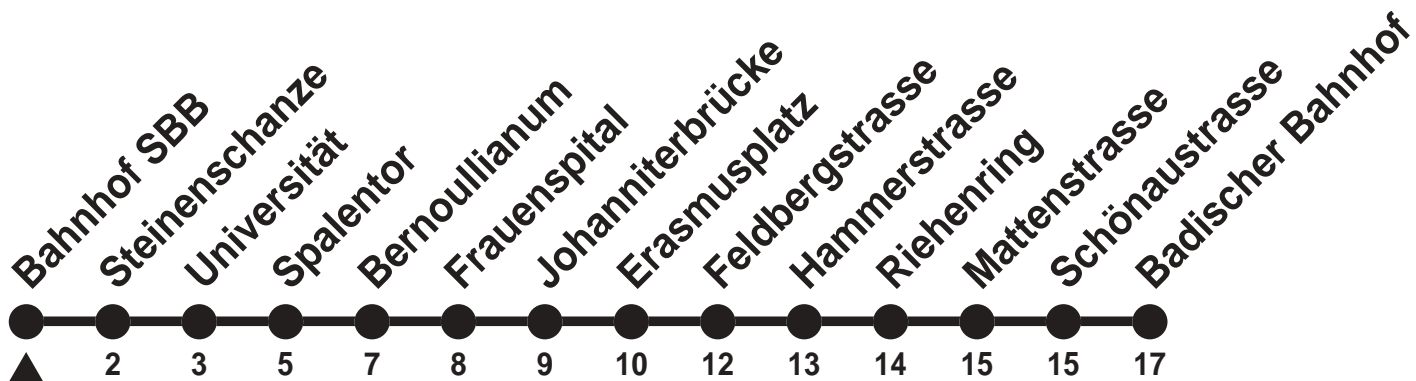

30

Abfahrt ab

Bahnhof SBB

Richtung

Badischer Bahnhof

Gültig ab 11.12.2005

Montag - Freitag

5	13	36	51					
6	06	14	21	29	36	44	51	59
7	06	14	21	29	36	44	51	59
8	06	14	21	29	36	44	51	59
9	06	14	21	29	36	44	51	59
10	06	14	21	29	36	44	51	59
11	06	14	21	29	36	44	51	59
12	06	14	21	29	36	44	51	59
13	06	14	21	29	36	44	51	59
14	06	14	21	29	36	44	51	59
15	06	14	21	28	36	43	51	58
16	06	13	21	28	36	43	51	58
17	06	13	21	28	36	43	51	59
18	06	14	21	29	36	44	51	59
19	06	14	21	29	36	44	51	58
20	06	14	29	44	59			
21	14	29	44	59				
22	14	29	44	59				
23	14	29	44	59				
0	14	29						

Feiertage:

An Feiertagen gilt der Sonntagsfahrplan. Als Feiertage gelten: Neujahr, Karfreitag, Ostermontag, 1. Mai, Auffahrt, Pfingstmontag, 1. August, 25. und 26. Dezember. (An Tagen vor Feiertagen sowie während der Basler Fasnacht gelten Spezialfahrpläne)